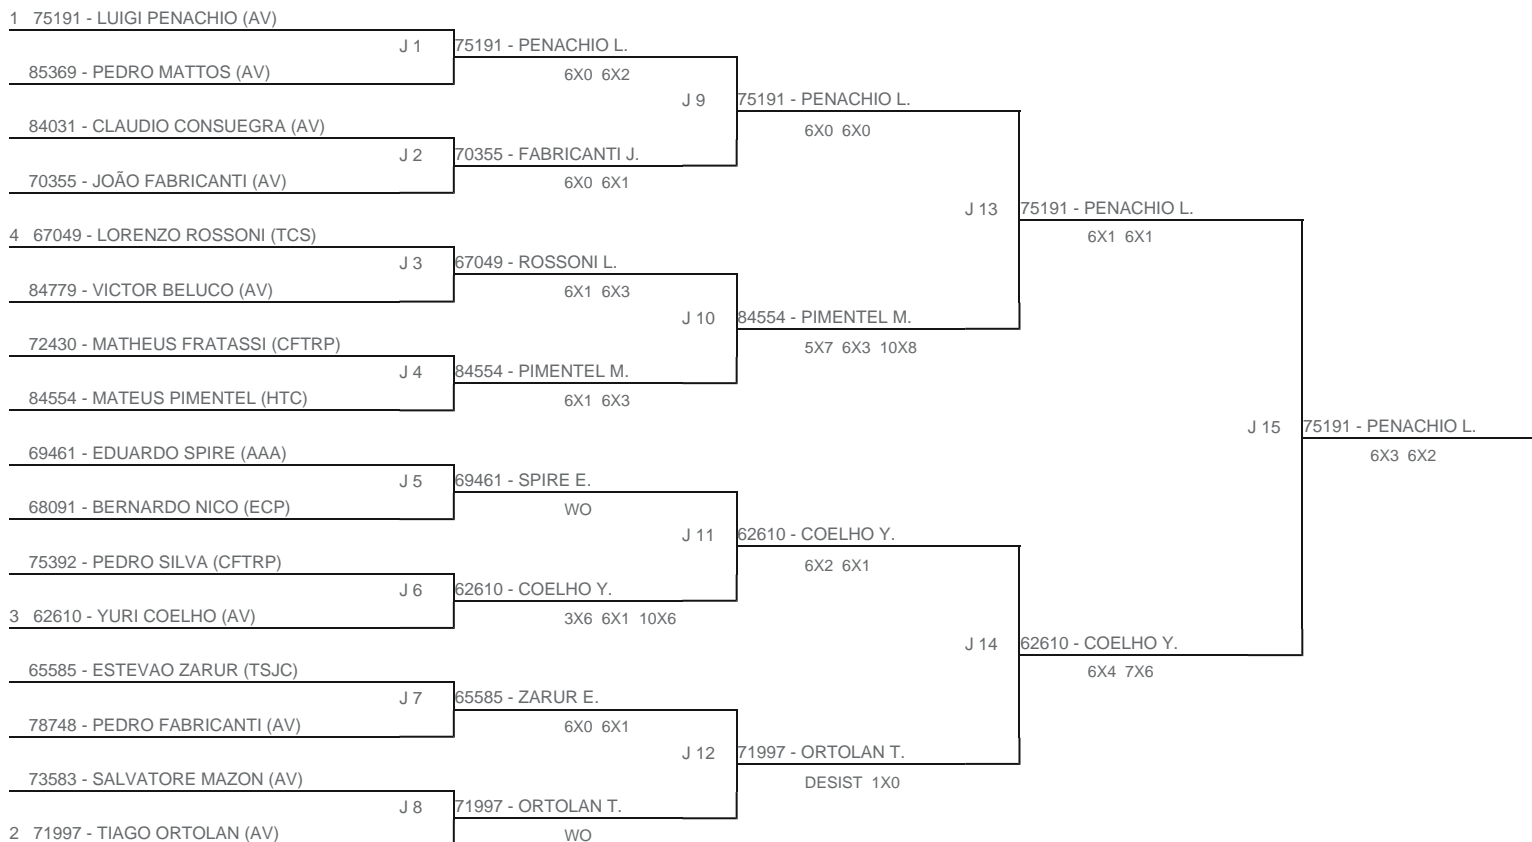

TORNEIO: 2024-131 - CIRCUITO DE TÊNIS KIDS E INFANTOJUVENIL 2024 - 3ª ETAPA - CFTRP

CATEGORIA: 16M

BÔNUS: QUALIDADE DA CHAVE 0% | QUANTIDADE DE INSCRITOS 10%

G1 - RANKING: 16/07/24

Esta chave foi elaborada pelo departamento técnico da Federação Paulista de Tênis nenhuma alteração poderá ser feita sem expresse consentimento desta.