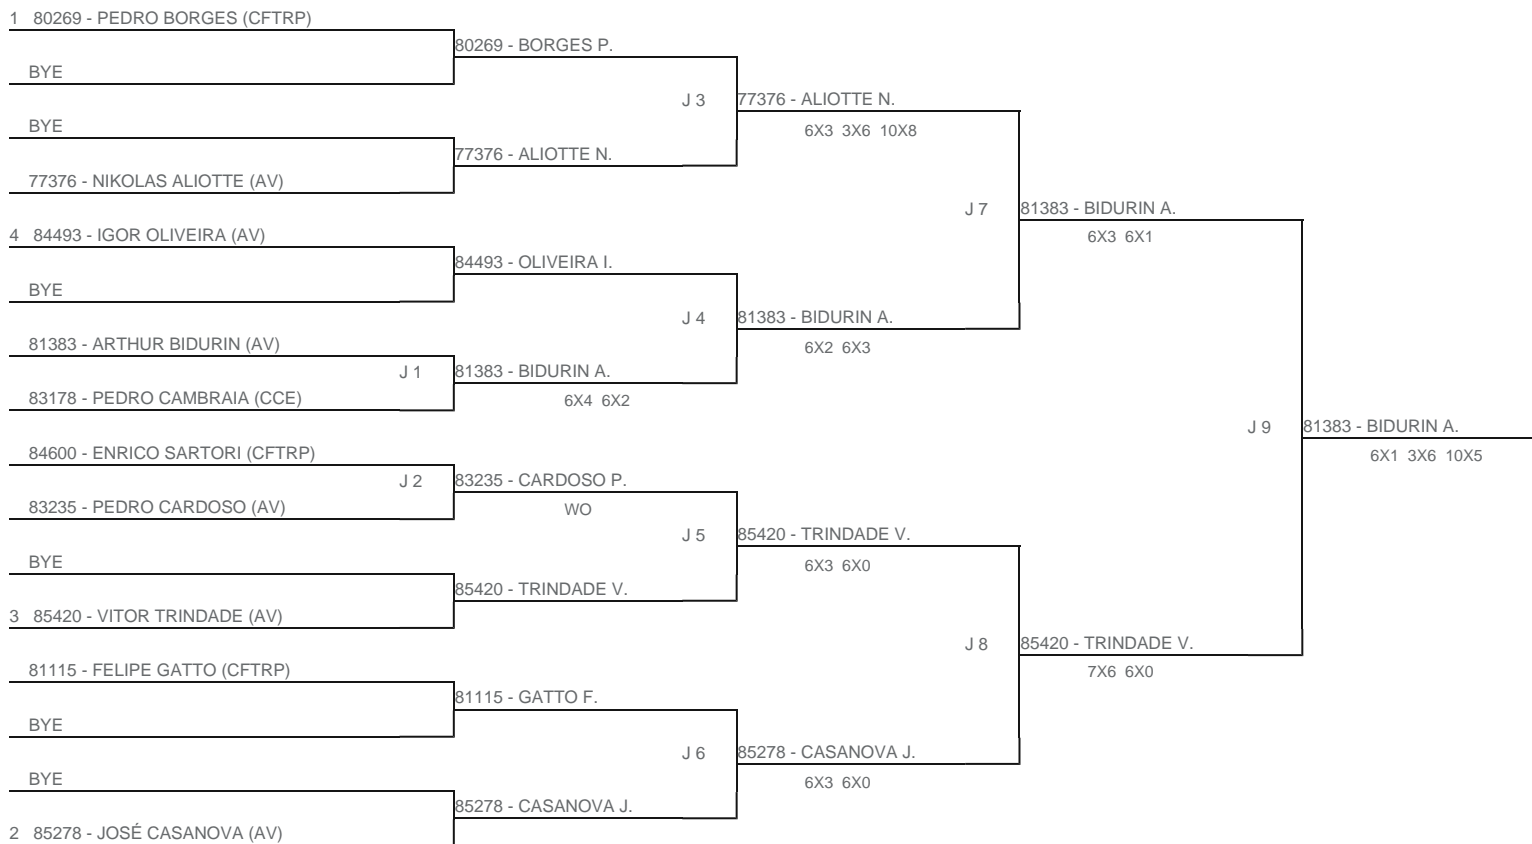

TORNEIO: 2024-131 - CIRCUITO DE TÊNIS KIDS E INFANTOJUVENIL 2024 - 3ª ETAPA - CFTRP

CATEGORIA: 14MP

BÔNUS: QUALIDADE DA CHAVE 0% | QUANTIDADE DE INSCRITOS 10%

G1 - RANKING: 16/07/24

Esta chave foi elaborada pelo departamento técnico da Federação Paulista de Tênis nenhuma alteração poderá ser feita sem expresse consentimento desta.