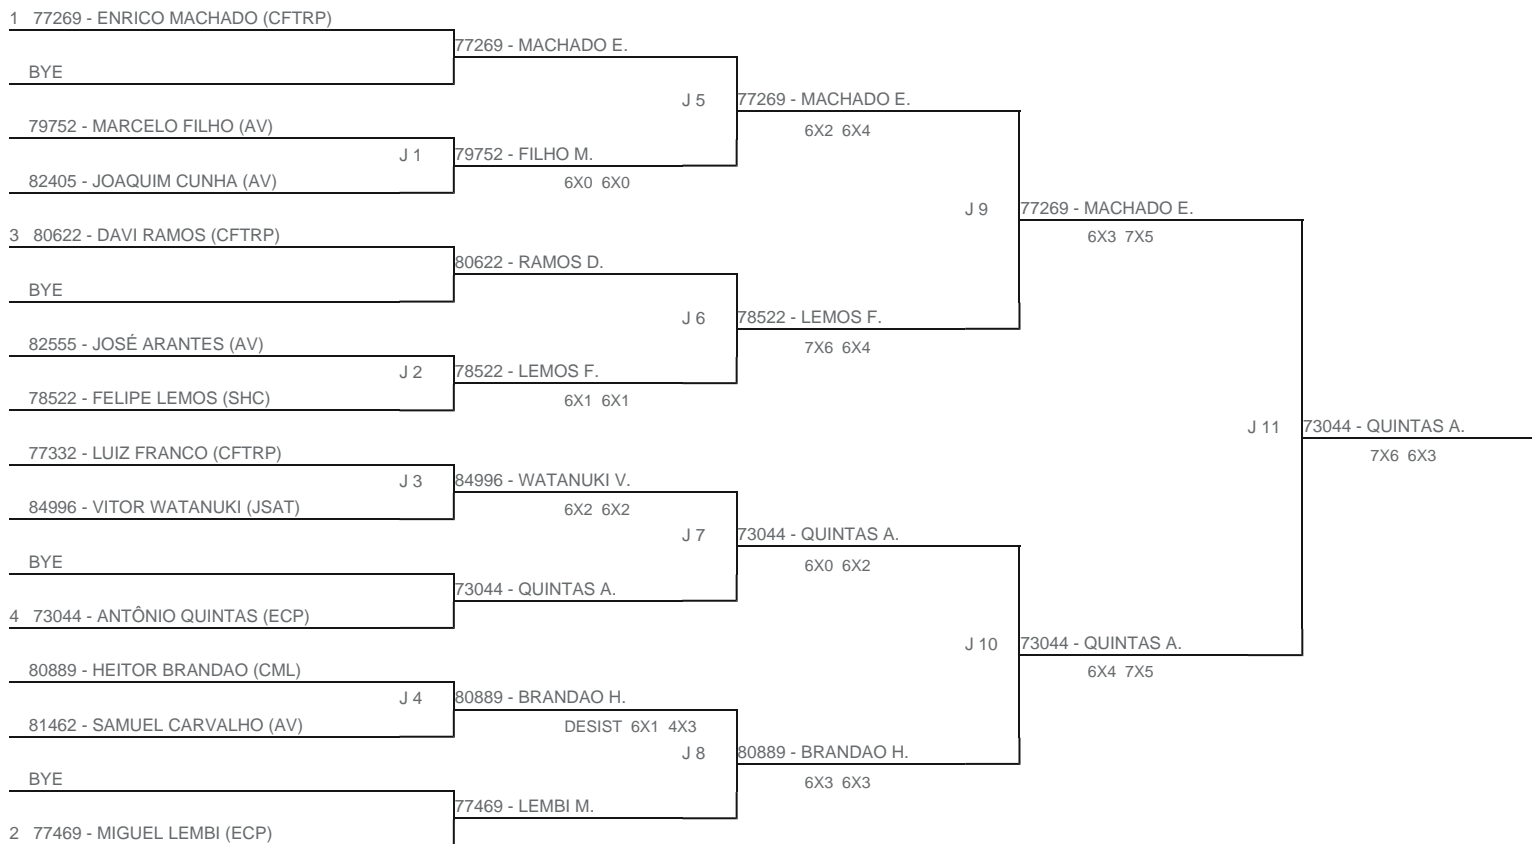

TORNEIO: 2024-131 - CIRCUITO DE TÊNIS KIDS E INFANTOJUVENIL 2024 - 3ª ETAPA - CFTRP
 CATEGORIA: 12M
 BÔNUS: QUALIDADE DA CHAVE 0% | QUANTIDADE DE INSCRITOS 10%
 G1 - RANKING: 16/07/24

Esta chave foi elaborada pelo departamento técnico da Federação Paulista de Tênis nenhuma alteração poderá ser feita sem expresse consentimento desta.