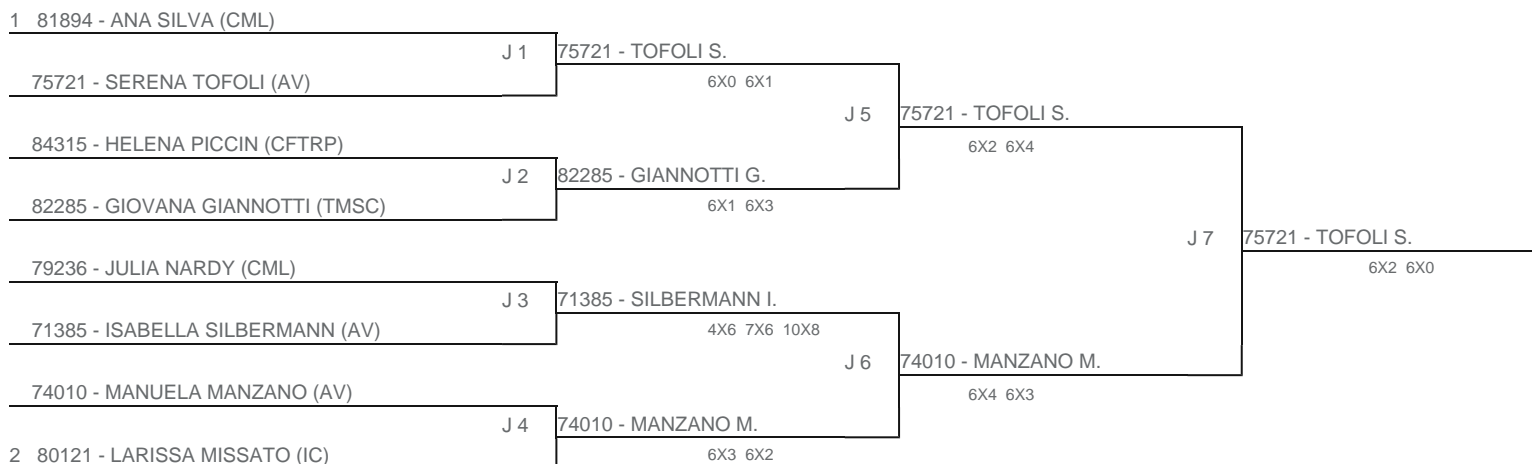

TORNEIO: 2024-131 - CIRCUITO DE TÊNIS KIDS E INFANTOJUVENIL 2024 - 3ª ETAPA - CFTRP
CATEGORIA: 14F
BÔNUS: QUALIDADE DA CHAVE 0% | QUANTIDADE DE INSCRITOS 0%
G1 - RANKING: 16/07/2024

Esta chave foi elaborada pelo departamento técnico da Federação Paulista de Tênis nenhuma alteração poderá ser feita sem expresse consentimento desta.