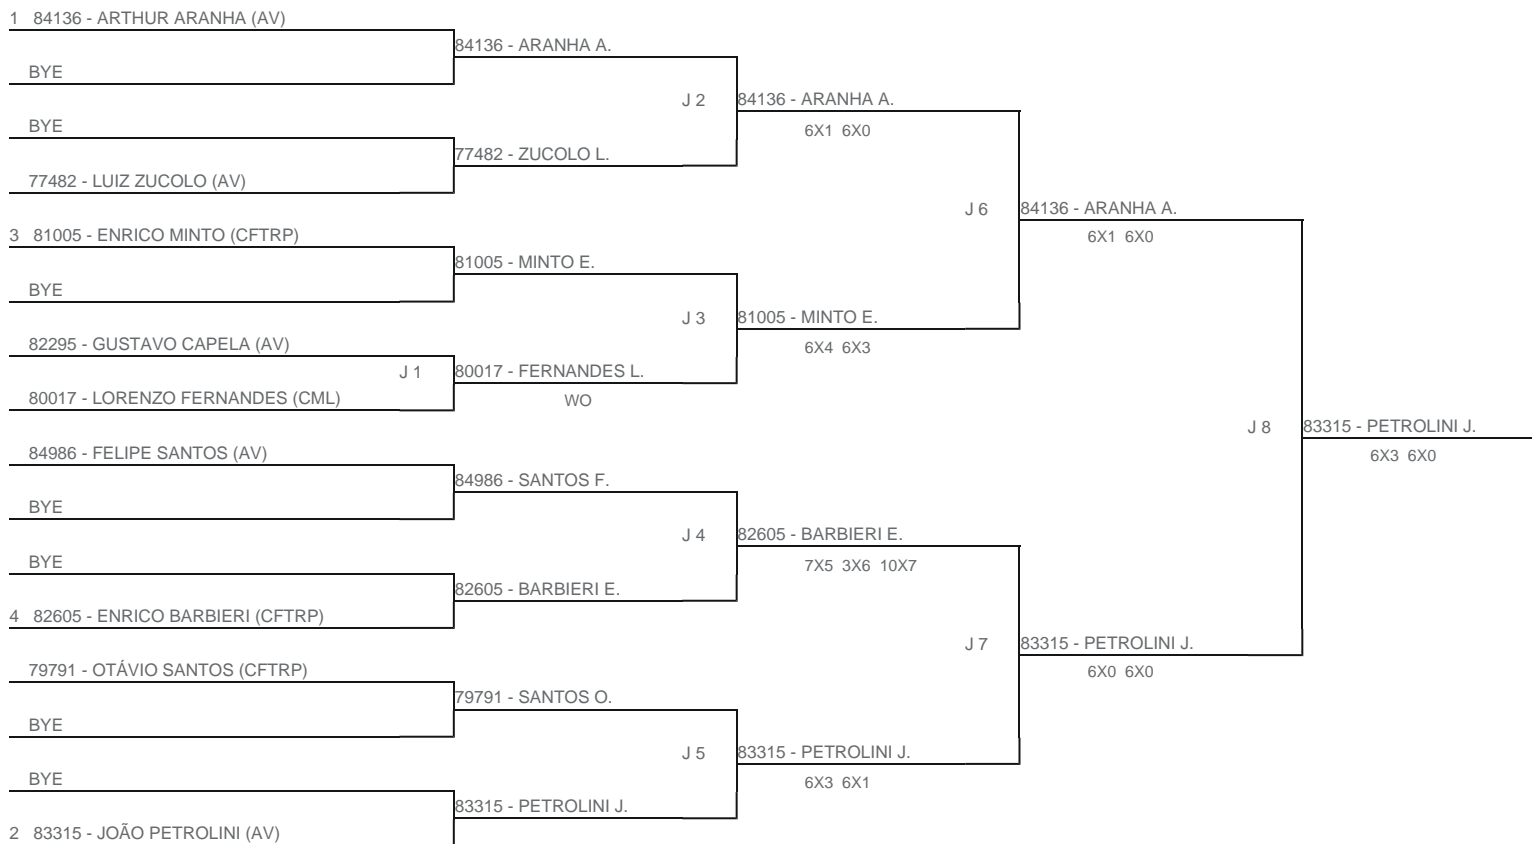

TORNEIO: 2024-128 - CIRCUITO PAULISTA KIDS - CFTRP - 1ª ETAPA  
CATEGORIA: 11M  
BÔNUS: QUALIDADE DA CHAVE 0% | QUANTIDADE DE INSCRITOS 10%  
G1 - RANKING: 09/07/2024

Esta chave foi elaborada pelo departamento técnico da Federação Paulista de Tênis nenhuma alteração poderá ser feita sem expresse consentimento desta.