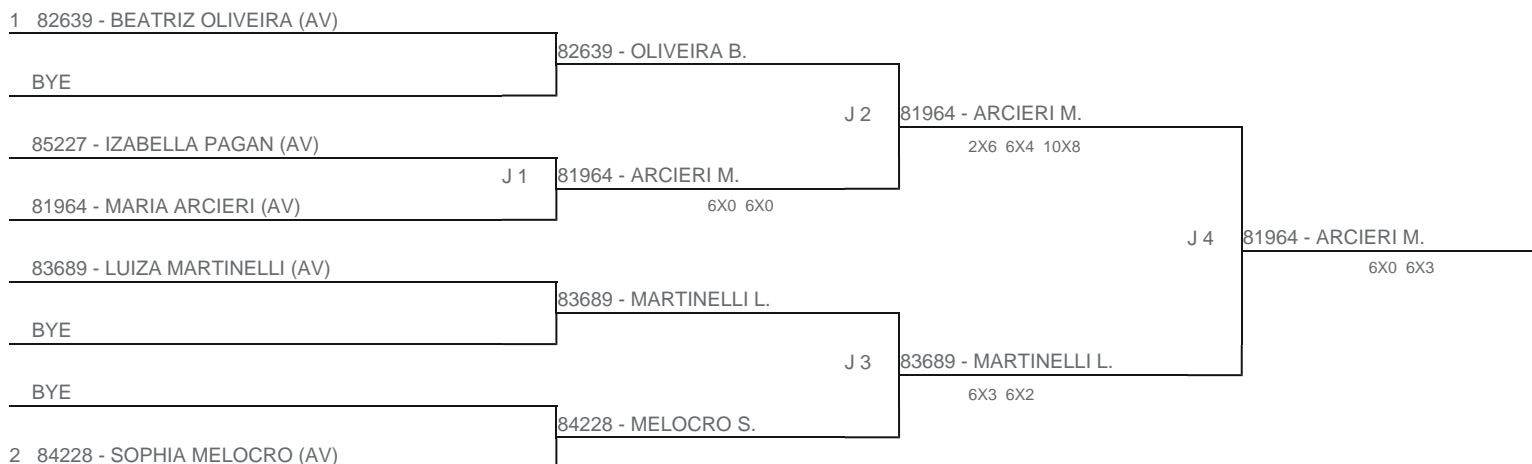

TORNEIO: 2024-128 - CIRCUITO PAULISTA KIDS - CFTRP - 1ª ETAPA
CATEGORIA: 11F
BÔNUS: QUALIDADE DA CHAVE 0% | QUANTIDADE DE INSCRITOS 0%
G1 - RANKING: 09/07/24

Esta chave foi elaborada pelo departamento técnico da Federação Paulista de Tênis nenhuma alteração poderá ser feita sem expresse consentimento desta.