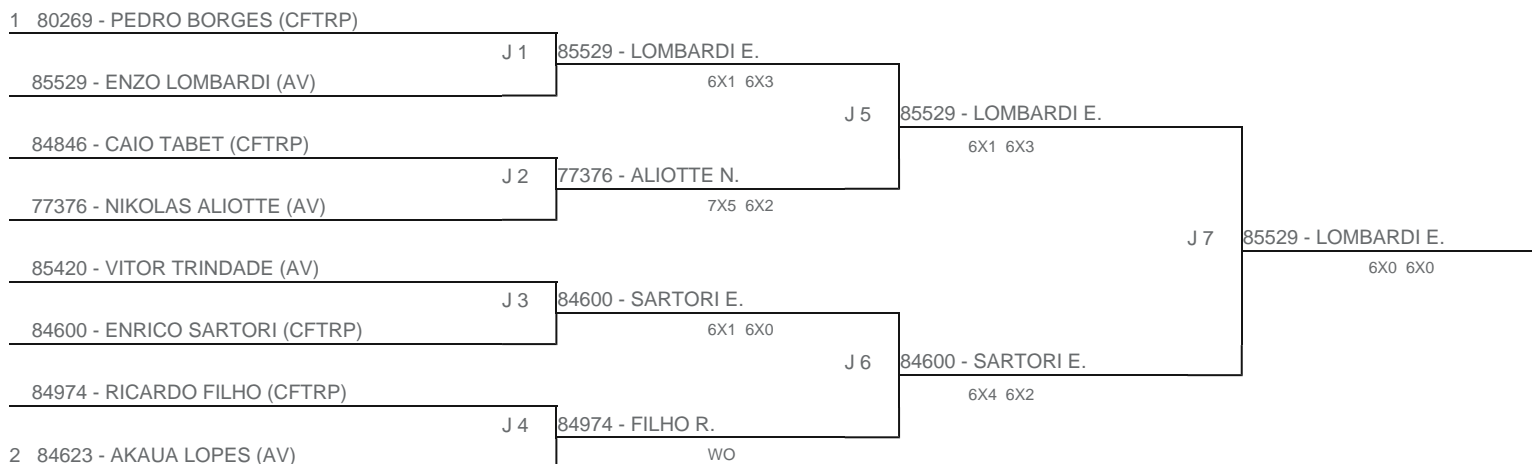

TORNEIO: 2024-127 - CIRCUITO DE TÊNIS KIDS E INFANTOJUVENIL 2024 - 1ª ETAPA - CFTRP
CATEGORIA: 14MP
BÔNUS: QUALIDADE DA CHAVE 0% | QUANTIDADE DE INSCRITOS 0%
G1 - RANKING: 09/07/24

Esta chave foi elaborada pelo departamento técnico da Federação Paulista de Tênis nenhuma alteração poderá ser feita sem expresse consentimento desta.