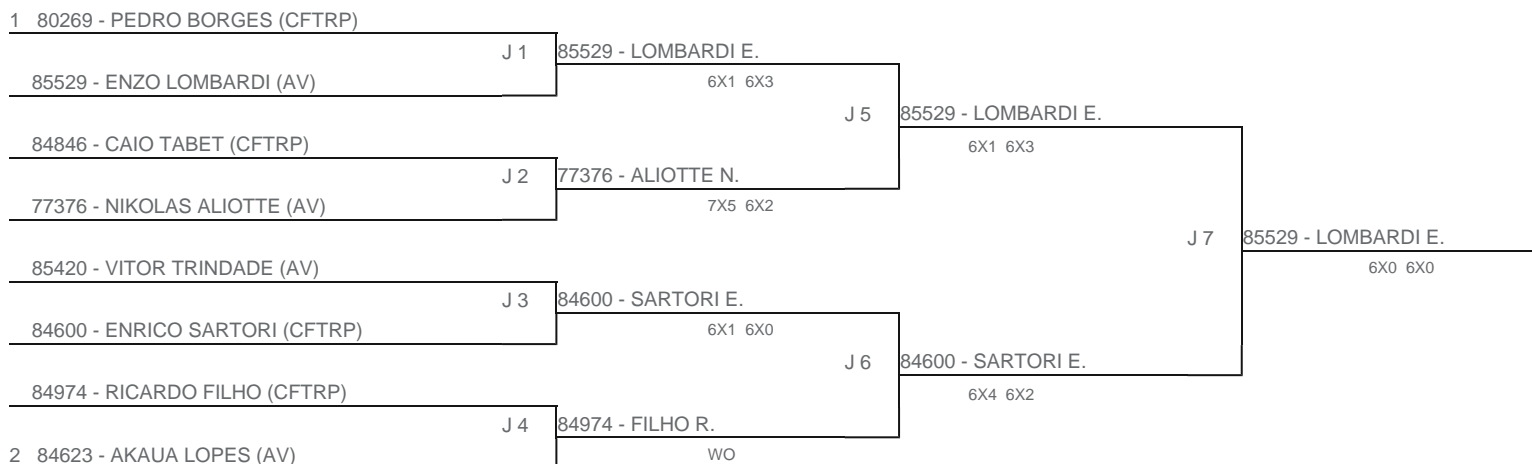

TORNEIO: 2024-127 - CIRCUITO DE TÊNIS KIDS E INFANTOJUVENIL 2024 - 1ª ETAPA - CFTRP  
CATEGORIA: 14MP  
BÔNUS: QUALIDADE DA CHAVE 0% | QUANTIDADE DE INSCRITOS 0%  
G1 - RANKING: 09/07/2024

Esta chave foi elaborada pelo departamento técnico da Federação Paulista de Tênis nenhuma alteração poderá ser feita sem expresse consentimento desta.