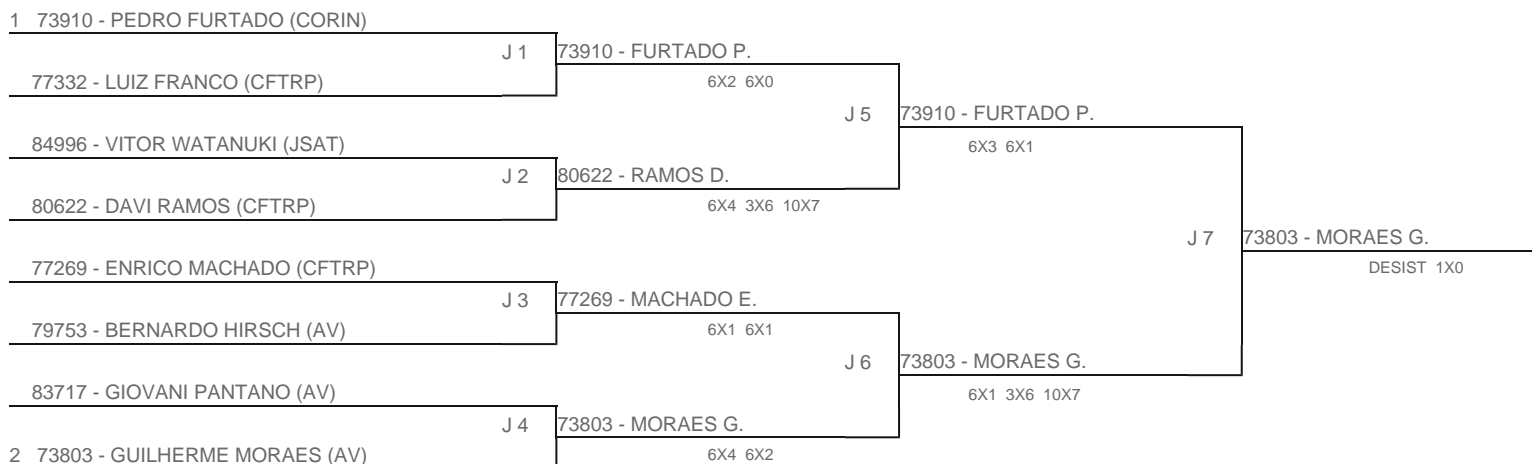

TORNEIO: 2024-127 - CIRCUITO DE TÊNIS KIDS E INFANTOJUVENIL 2024 - 1ª ETAPA - CFTRP
CATEGORIA: 12M
BÔNUS: QUALIDADE DA CHAVE 0% | QUANTIDADE DE INSCRITOS 0%
G1 - RANKING: 09/07/2024

Esta chave foi elaborada pelo departamento técnico da Federação Paulista de Tênis nenhuma alteração poderá ser feita sem expresse consentimento desta.