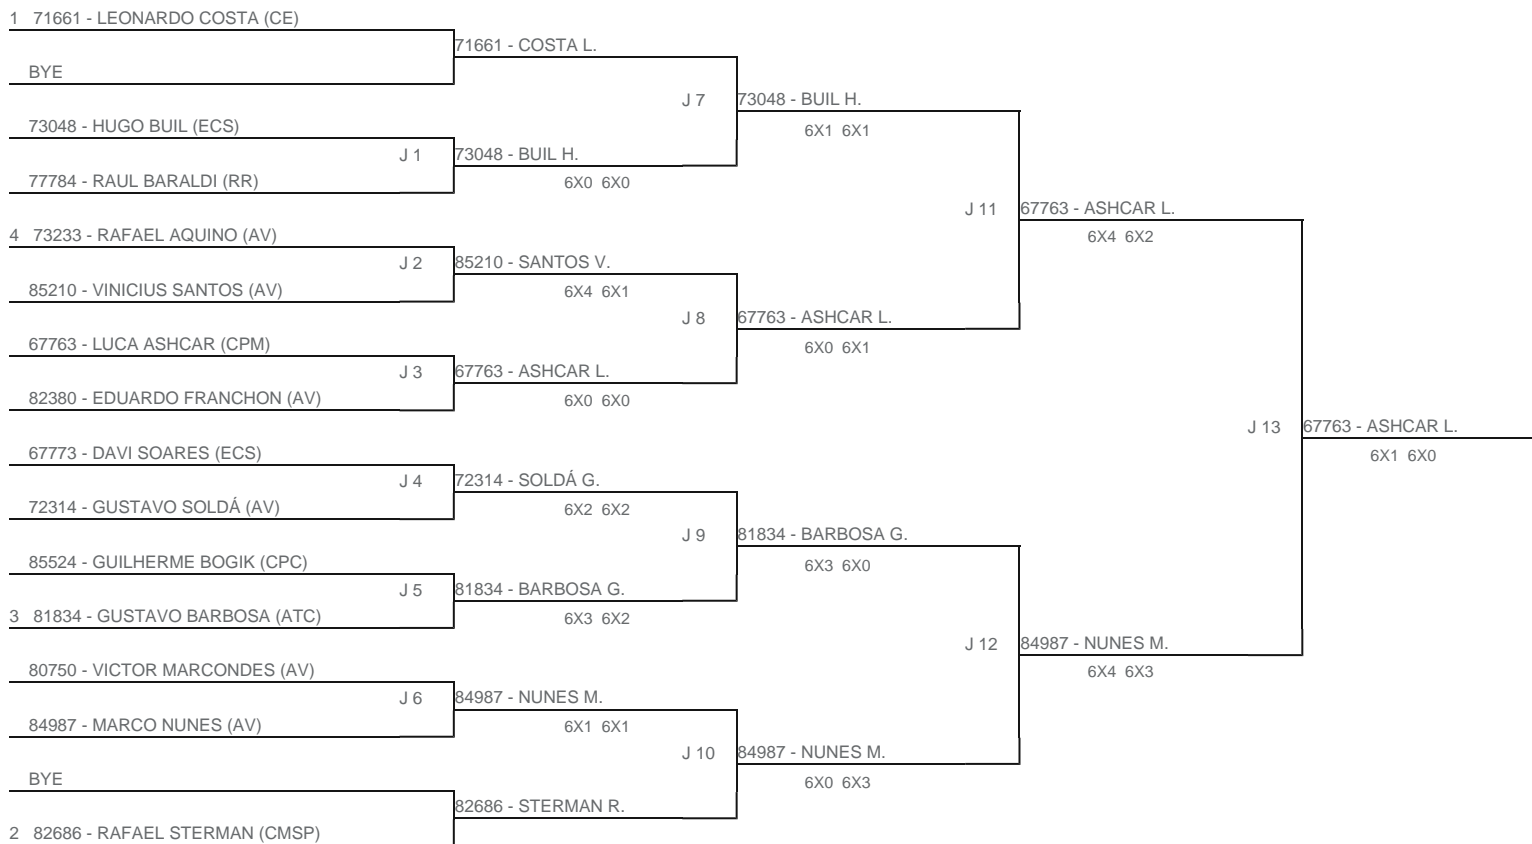

TORNEIO: 2024-125 - COPA PLAY TENNIS INFANTOJUVENIL - MORUMBY
CATEGORIA: 16M
BÔNUS: QUALIDADE DA CHAVE 0% | QUANTIDADE DE INSCRITOS 10%
G2 - RANKING: 09/07/2024

Esta chave foi elaborada pelo departamento técnico da Federação Paulista de Tênis nenhuma alteração poderá ser feita sem expresse consentimento desta.