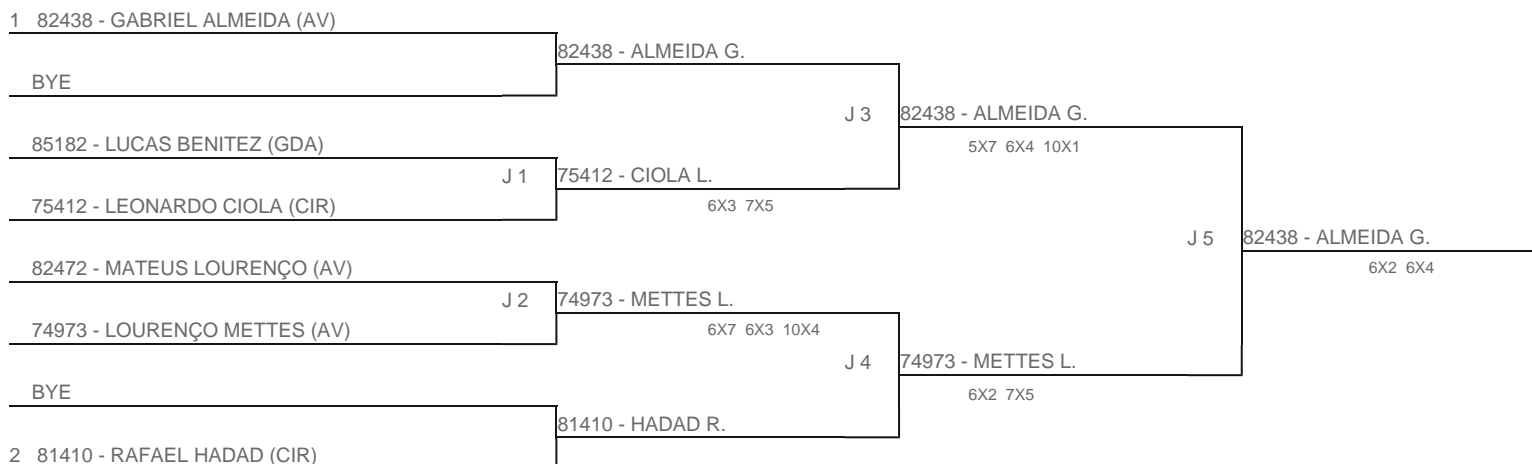

TORNEIO: 2024-125 - COPA PLAY TENNIS INFANTOJUVENIL - MORUMBY  
CATEGORIA: 14M  
BÔNUS: QUALIDADE DA CHAVE 0% | QUANTIDADE DE INSCRITOS 0%  
G2 - RANKING: 09/07/24

Esta chave foi elaborada pelo departamento técnico da Federação Paulista de Tênis nenhuma alteração poderá ser feita sem expresse consentimento desta.