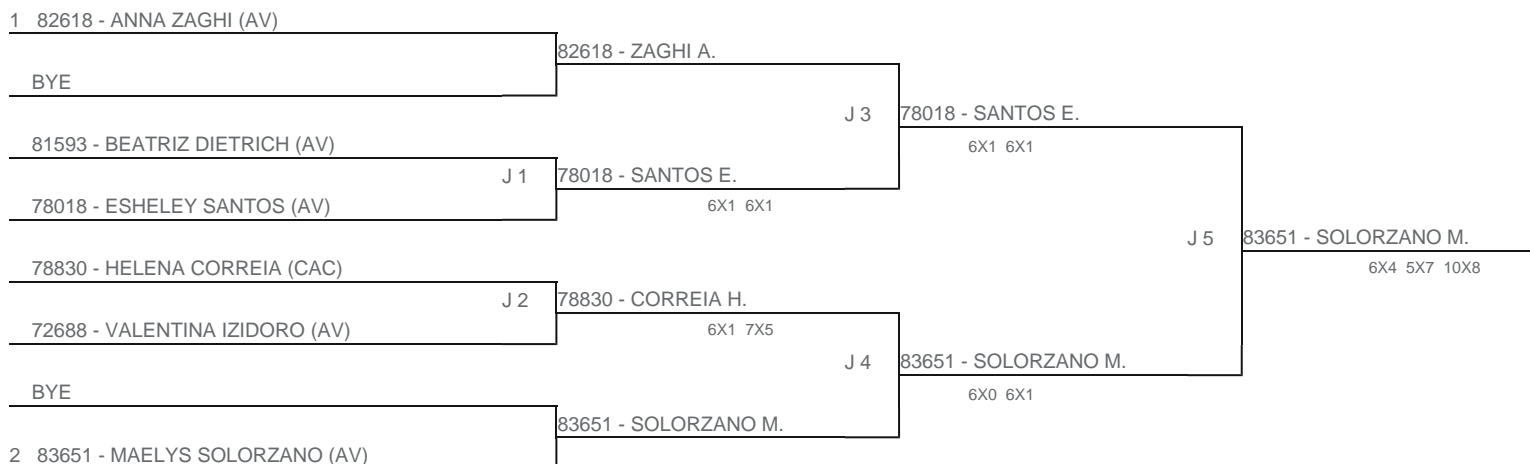

TORNEIO: 2024-125 - COPA PLAY TENNIS INFANTOJUVENIL - MORUMBY
CATEGORIA: 14F
BÔNUS: QUALIDADE DA CHAVE 0% | QUANTIDADE DE INSCRITOS 0%
G2 - RANKING: 09/07/24

Esta chave foi elaborada pelo departamento técnico da Federação Paulista de Tênis nenhuma alteração poderá ser feita sem expresse consentimento desta.