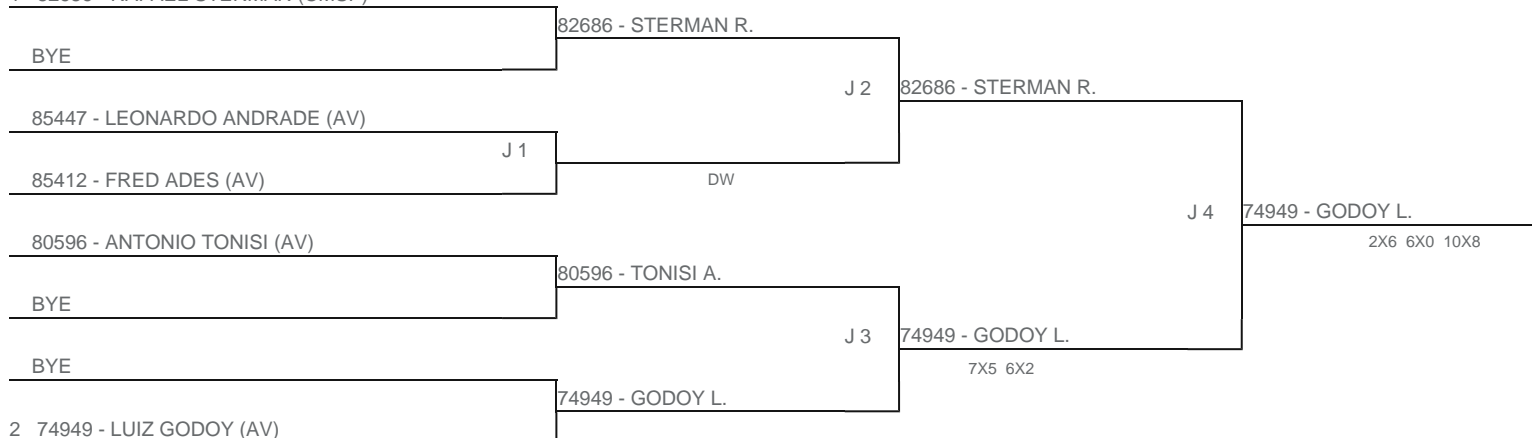

TORNEIO: 2024-124 - COPA PLAY TENNIS DE CLASSES - MORUMBY
CATEGORIA: 5M1
BÔNUS: QUALIDADE DA CHAVE 0% | QUANTIDADE DE INSCRITOS 0%
G2 - RANKING: 02/07/2024

1 82686 - RAFAEL STERMAN (CMSP)

Esta chave foi elaborada pelo departamento técnico da Federação Paulista de Tênis nenhuma alteração poderá ser feita sem expresse consentimento desta.