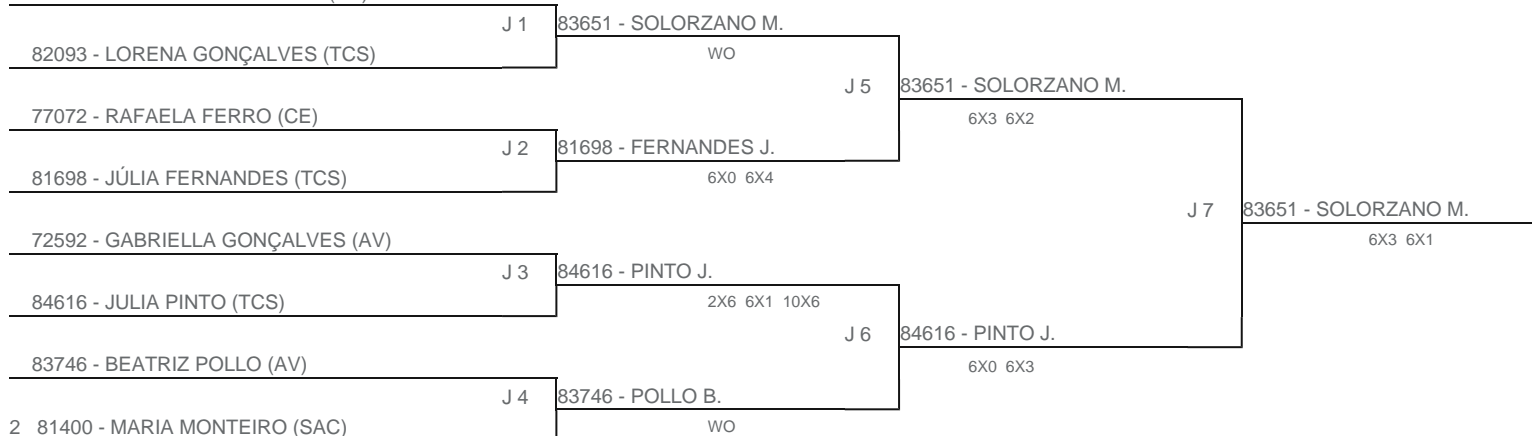

TORNEIO: 2024-122 - TORNEIO ABERTO INFANTOJUVENIL DO YACHT CLUB PAULISTA  
CATEGORIA: 14F  
BÔNUS: QUALIDADE DA CHAVE 0% | QUANTIDADE DE INSCRITOS 0%  
G2 - RANKING: 02/07/24

1 83651 - MAELYS SOLORZANO (AV)

Esta chave foi elaborada pelo departamento técnico da Federação Paulista de Tênis nenhuma alteração poderá ser feita sem expresse consentimento desta.

José MARCELO Tavares  
DEPARTAMENTO TÉCNICO