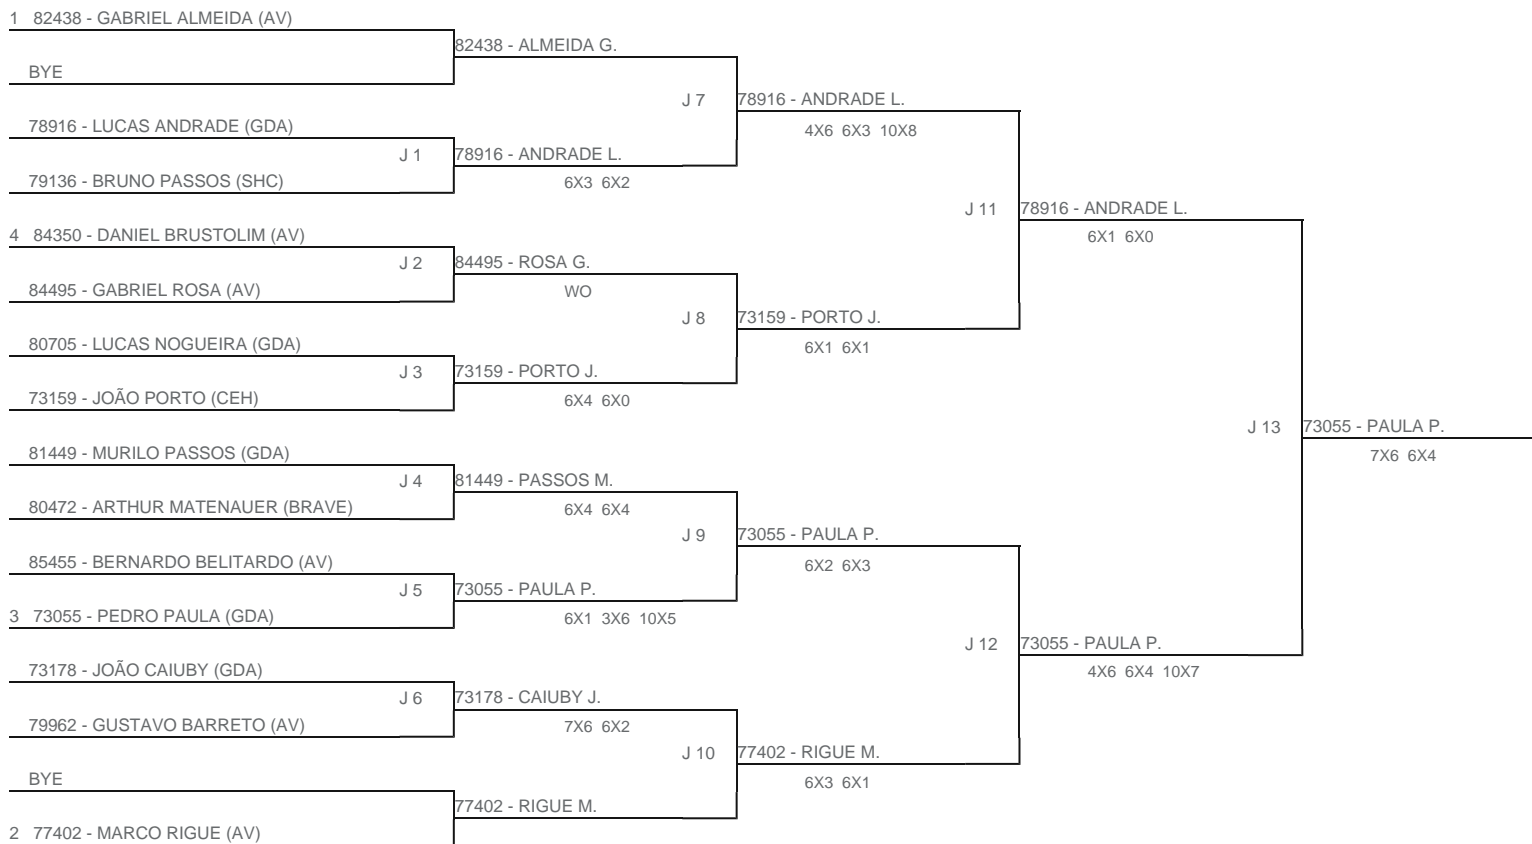

TORNEIO: 2024-120 - TORNEIO INFANTOJUVENIL ESCOLA GUGA SOROCABA
CATEGORIA: 14M
BÔNUS: QUALIDADE DA CHAVE 0% | QUANTIDADE DE INSCRITOS 10%
G2 - RANKING: 25/06/24

Esta chave foi elaborada pelo departamento técnico da Federação Paulista de Tênis nenhuma alteração poderá ser feita sem expresse consentimento desta.