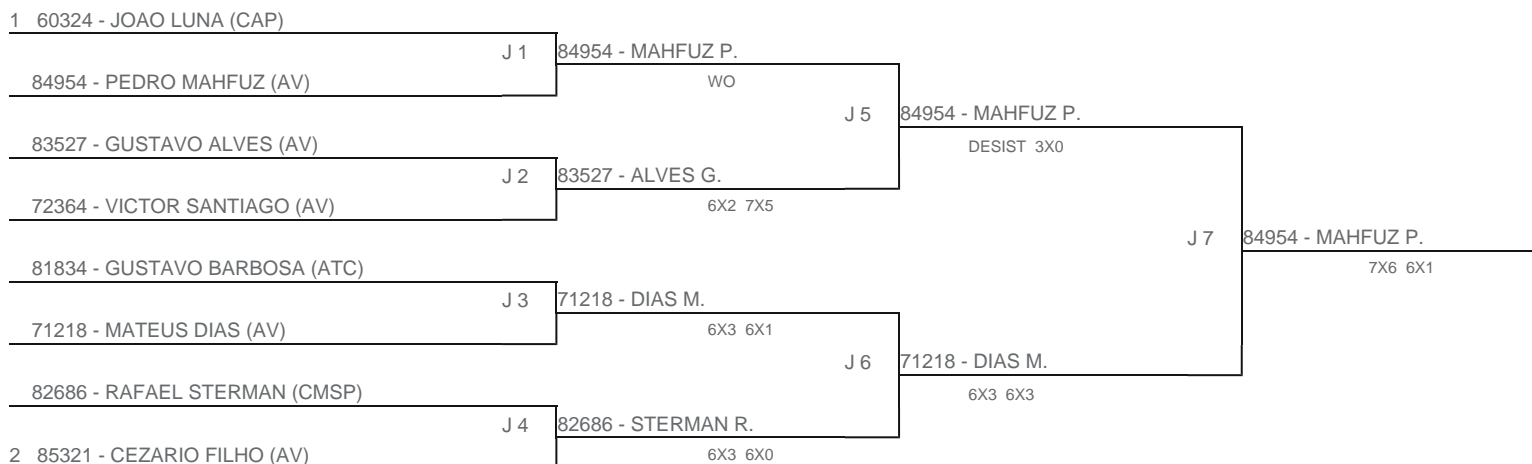

TORNEIO: 2024-115 - COPA PLAY TENNIS DE CLASSES - MORUMBY
CATEGORIA: 5M1
BÔNUS: QUALIDADE DA CHAVE 0% | QUANTIDADE DE INSCRITOS 0%
G2 - RANKING: 18/06/2024

Esta chave foi elaborada pelo departamento técnico da Federação Paulista de Tênis nenhuma alteração poderá ser feita sem expresse consentimento desta.