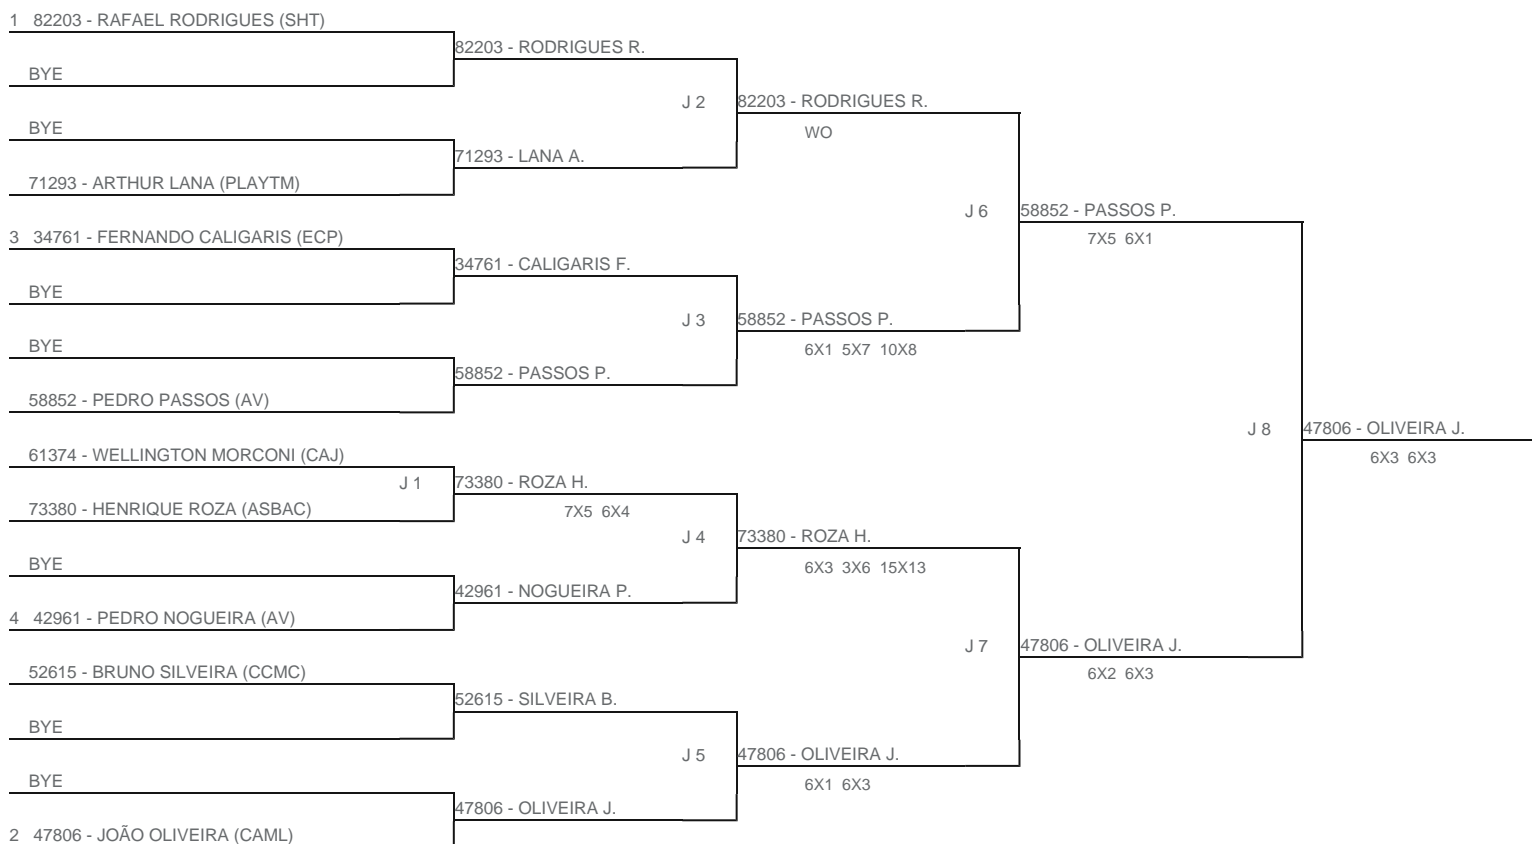

TORNEIO: 2024-115 - COPA PLAY TENNIS DE CLASSES - MORUMBY
CATEGORIA: 4M1
BÔNUS: QUALIDADE DA CHAVE 0% | QUANTIDADE DE INSCRITOS 10%
G2 - RANKING: 18/06/2024

Esta chave foi elaborada pelo departamento técnico da Federação Paulista de Tênis nenhuma alteração poderá ser feita sem expresse consentimento desta.