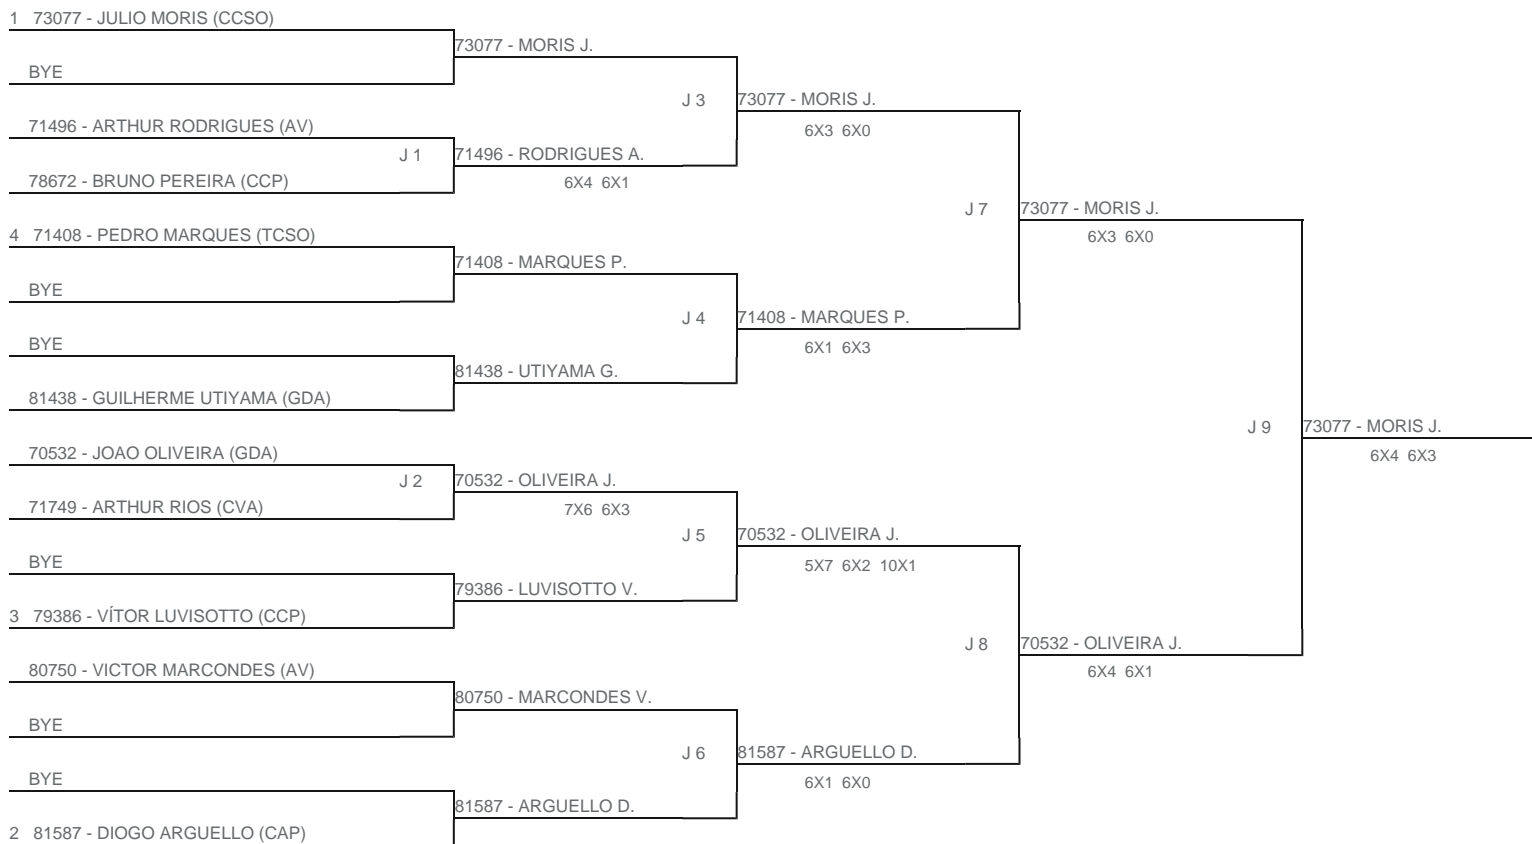

TORNEIO: 2024-112 - COPA PLAY TENNIS SOROCABA INFANTOJUVENIL
CATEGORIA: 16M
BÔNUS: QUALIDADE DA CHAVE 0% | QUANTIDADE DE INSCRITOS 10%
G2 - RANKING: 18/06/24

Esta chave foi elaborada pelo departamento técnico da Federação Paulista de Tênis nenhuma alteração poderá ser feita sem expresso consentimento desta.