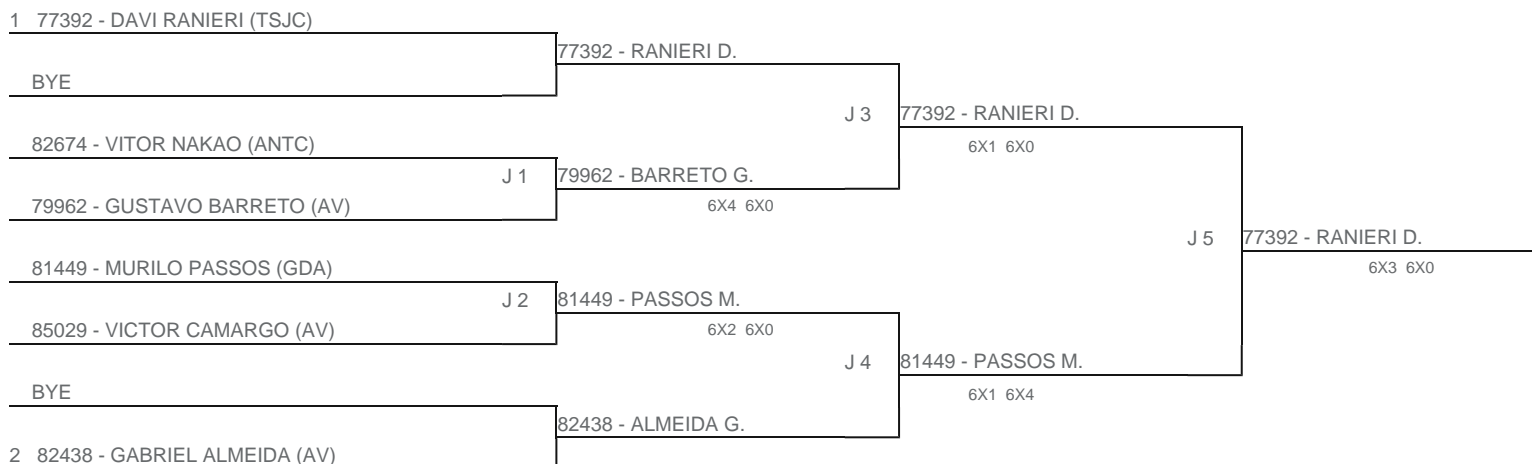

TORNEIO: 2024-112 - COPA PLAY TENNIS SOROCABA INFANTOJUVENIL  
CATEGORIA: 14M  
BÔNUS: QUALIDADE DA CHAVE 0% | QUANTIDADE DE INSCRITOS 0%  
G2 - RANKING: 18/06/24

Esta chave foi elaborada pelo departamento técnico da Federação Paulista de Tênis nenhuma alteração poderá ser feita sem expresse consentimento desta.