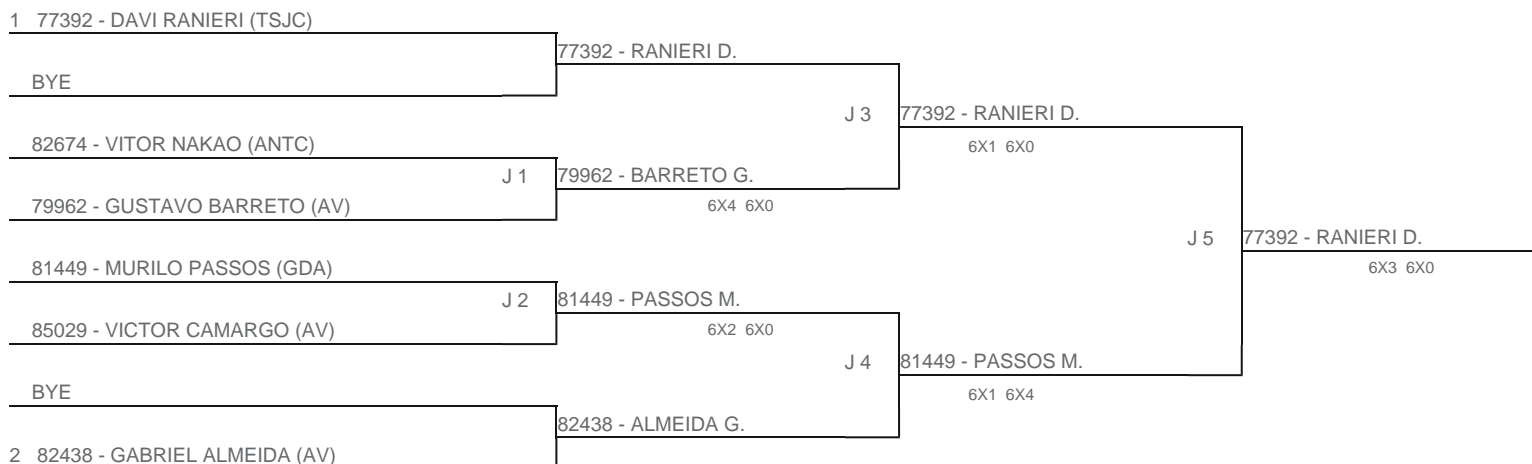

TORNEIO: 2024-112 - COPA PLAY TENNIS SOROCABA INFANTOJUVENIL
CATEGORIA: 14M
BÔNUS: QUALIDADE DA CHAVE 0% | QUANTIDADE DE INSCRITOS 0%
G2 - RANKING: 18/06/2024

Esta chave foi elaborada pelo departamento técnico da Federação Paulista de Tênis nenhuma alteração poderá ser feita sem expresse consentimento desta.