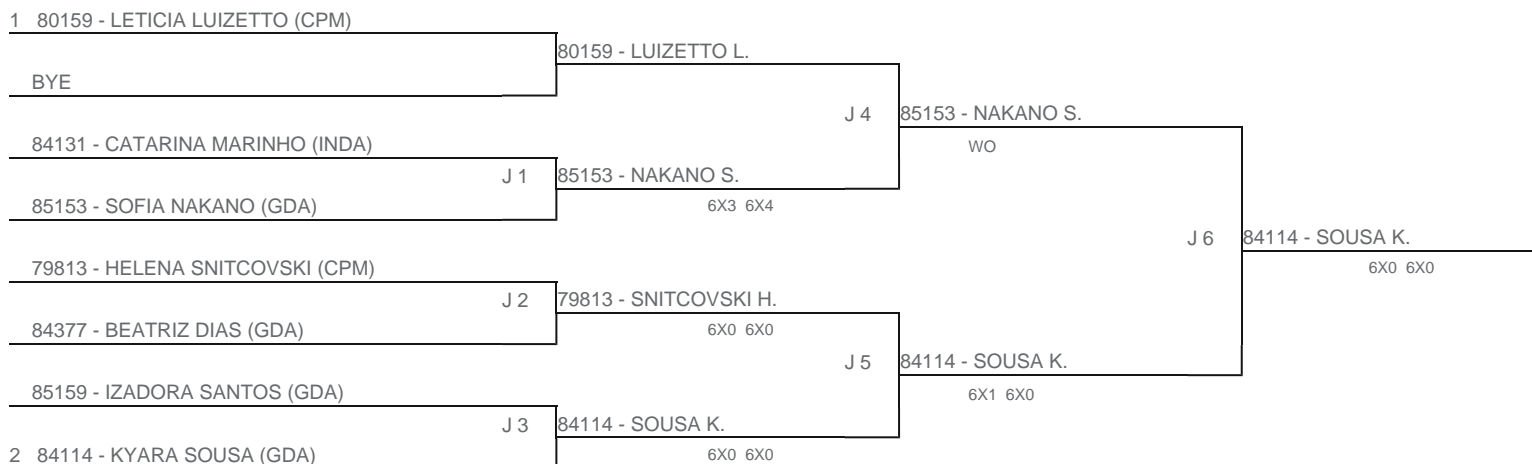

TORNEIO: 2024-112 - COPA PLAY TENNIS SOROCABA INFANTOJUVENIL
CATEGORIA: 12F
BÔNUS: QUALIDADE DA CHAVE 0% | QUANTIDADE DE INSCRITOS 0%
G2 - RANKING: 18/06/24

Esta chave foi elaborada pelo departamento técnico da Federação Paulista de Tênis nenhuma alteração poderá ser feita sem expresse consentimento desta.