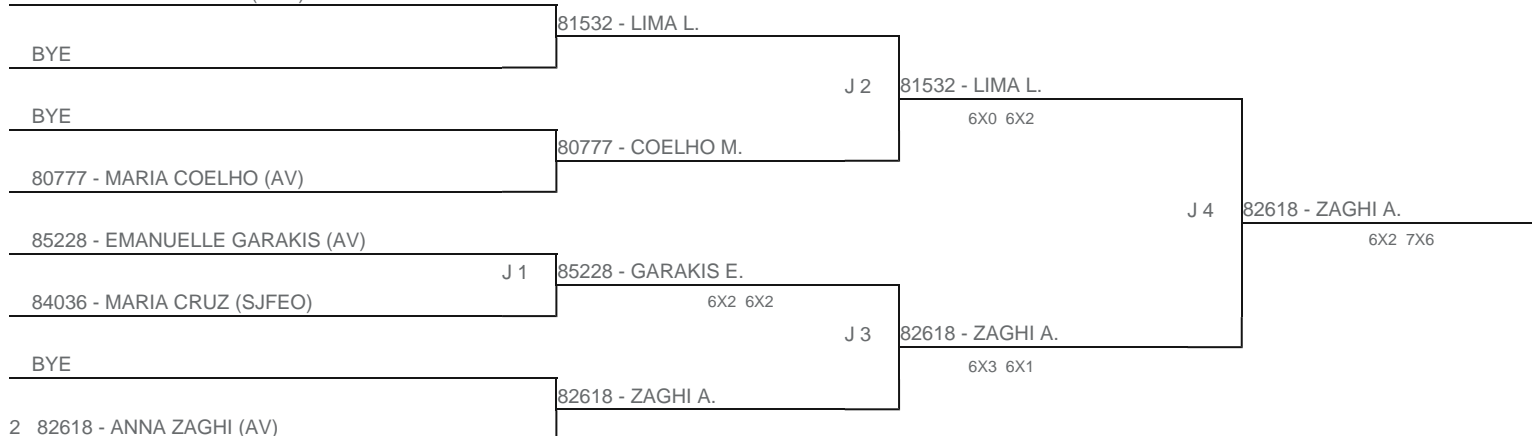

TORNEIO: 2024-90 - TORNEIO ABERTO INFANTOJUVENIL DO TÊNIS CLUBE DE MOGI DAS CRUZES
CATEGORIA: 14F
BÔNUS: QUALIDADE DA CHAVE 0% | QUANTIDADE DE INSCRITOS 0%
G2 - RANKING: 14/05/2024

1 81532 - LORENA LIMA (TCC)

Esta chave foi elaborada pelo departamento técnico da Federação Paulista de Tênis nenhuma alteração poderá ser feita sem expresse consentimento desta.

José MARCELO Tavares
DEPARTAMENTO TÉCNICO