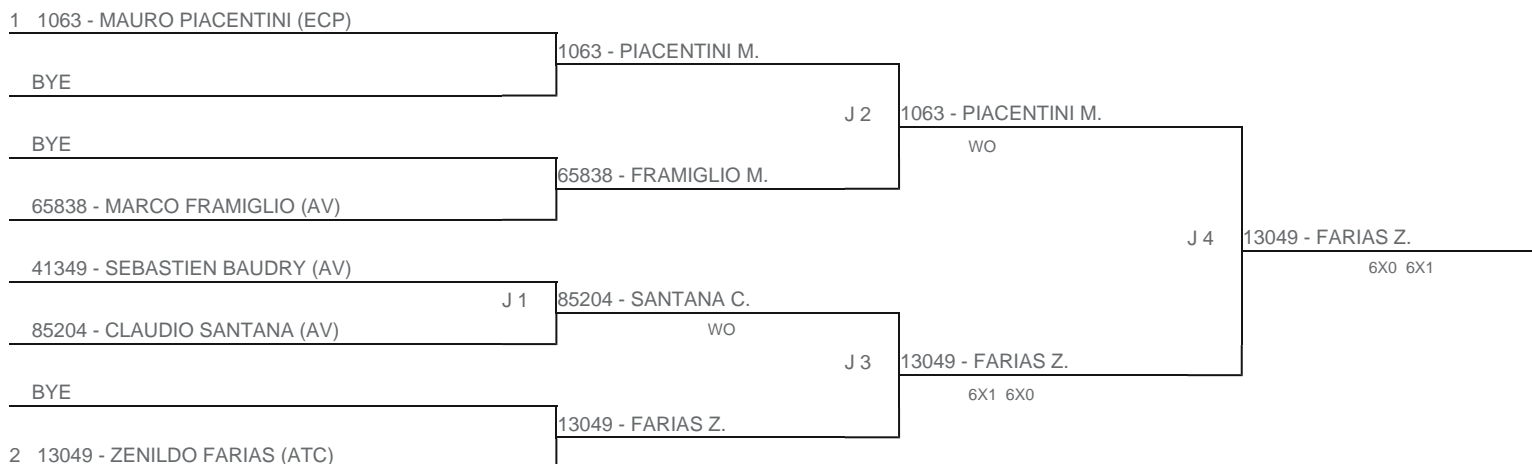

TORNEIO: 2024-84 - CIRCUITO FPT ADULTOS E SENIORS G1 - SLICE
CATEGORIA: 55M
BÔNUS: QUALIDADE DA CHAVE 0% | QUANTIDADE DE INSCRITOS 0%
G1 - RANKING: 07/05/2024

Esta chave foi elaborada pelo departamento técnico da Federação Paulista de Tênis nenhuma alteração poderá ser feita sem expresse consentimento desta.