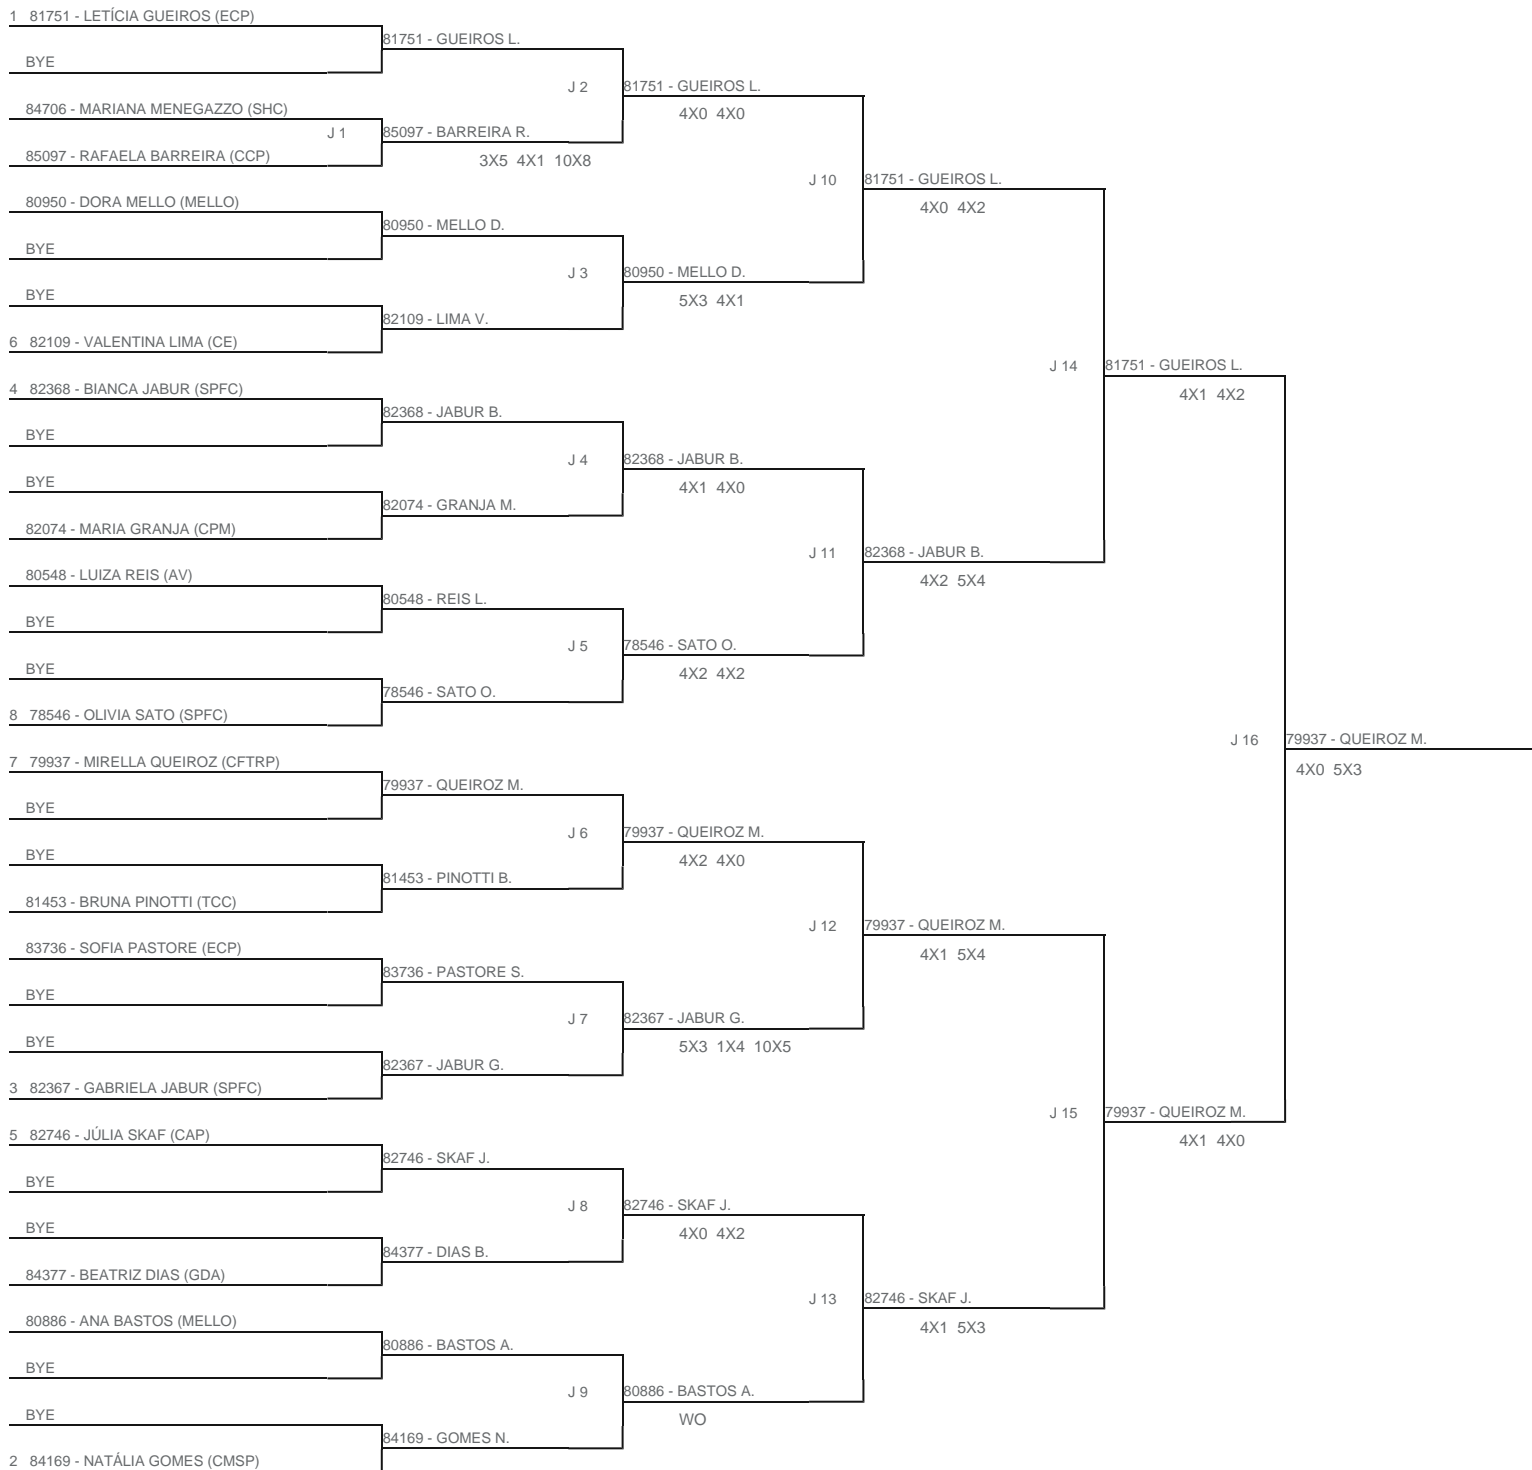

TORNEIO: 2024-82 - CIRCUITO PAULISTA KIDS - ESCOLA GUGA SOROCABA  
 CATEGORIA: 10F  
 BÔNUS: QUALIDADE DA CHAVE 0% | QUANTIDADE DE INSCRITOS 20%  
 G1 - RANKING: 07/05/2024

Esta chave foi elaborada pelo departamento técnico da Federação Paulista de Tênis nenhuma alteração poderá ser feita sem expresse consentimento desta.