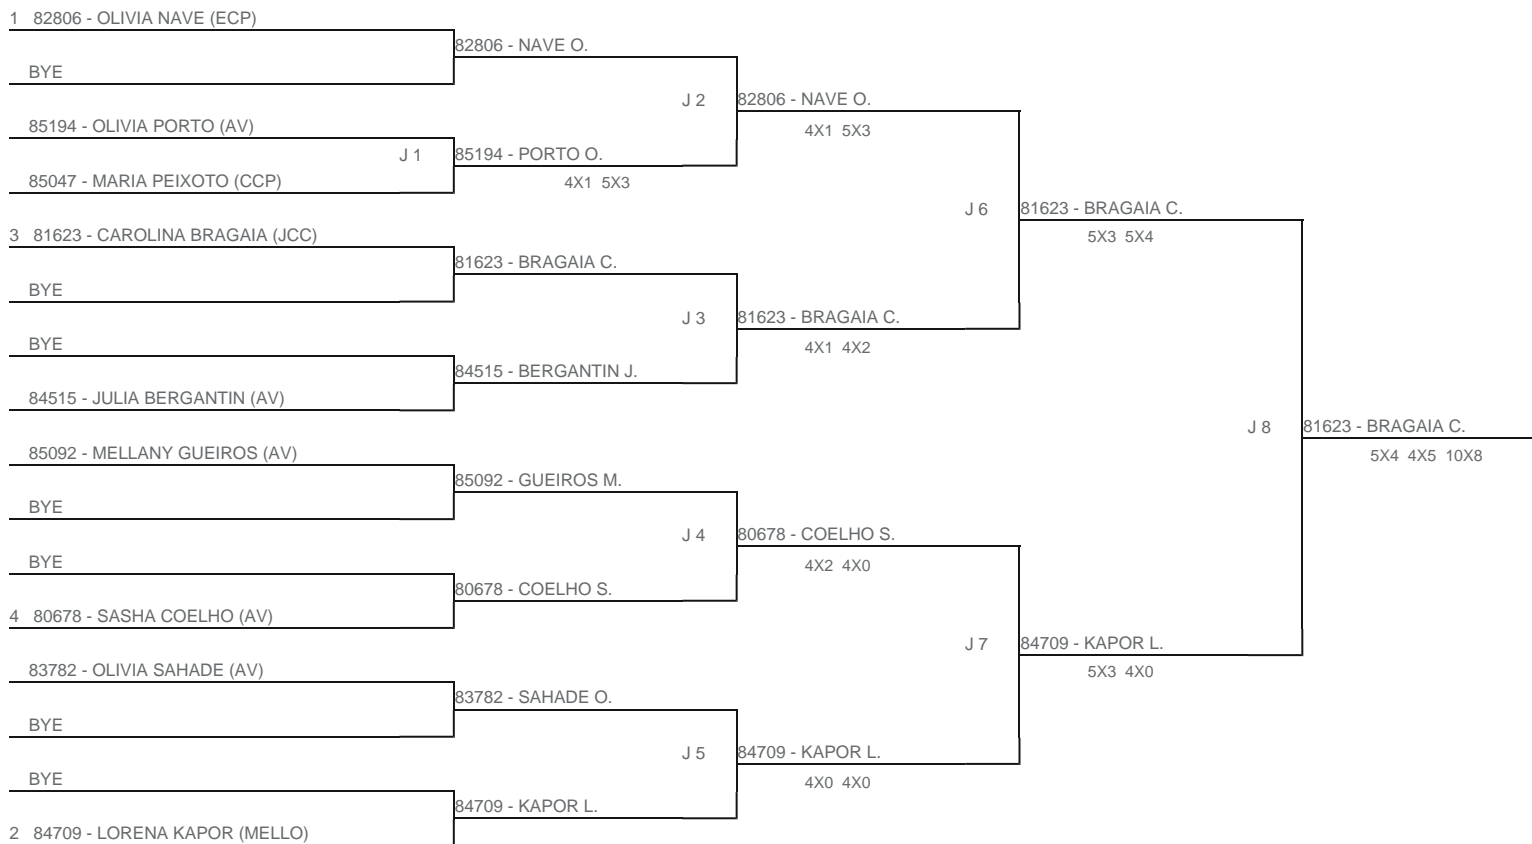

TORNEIO: 2024-82 - CIRCUITO PAULISTA KIDS - ESCOLA GUGA SOROCABA
CATEGORIA: 9F
BÔNUS: QUALIDADE DA CHAVE 10% | QUANTIDADE DE INSCRITOS 10%
G1 - RANKING: 07/05/2024

Esta chave foi elaborada pelo departamento técnico da Federação Paulista de Tênis nenhuma alteração poderá ser feita sem expresse consentimento desta.