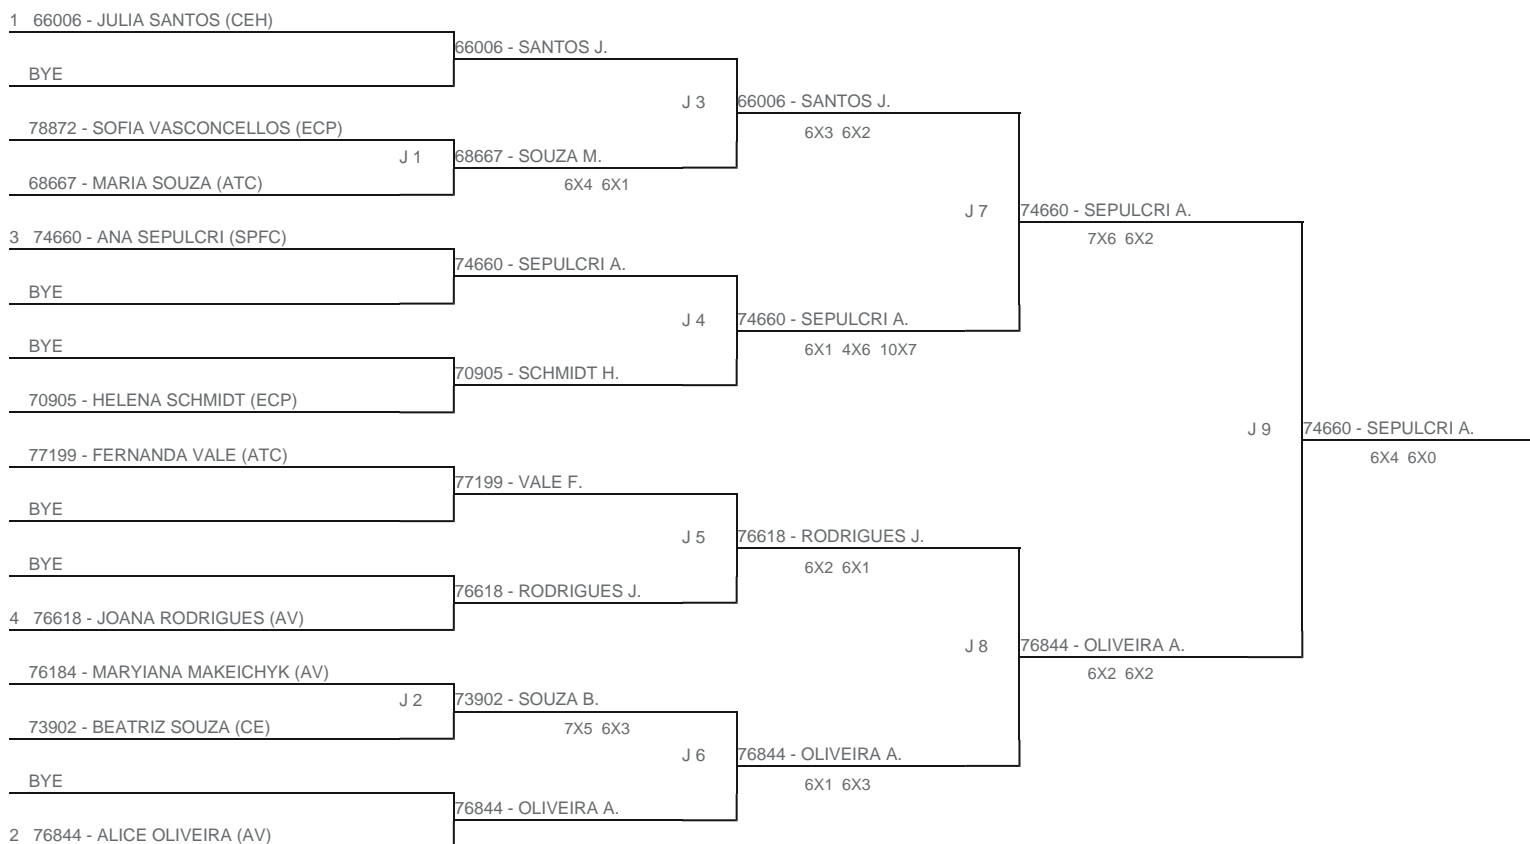

TORNEIO: 2024-78 - CIRCUITO FPT INFANTOJUVENIL G1 - CORIN
CATEGORIA: 16F
BÔNUS: QUALIDADE DA CHAVE 10% | QUANTIDADE DE INSCRITOS 10%
G1 - RANKING: 30/04/2024

Esta chave foi elaborada pelo departamento técnico da Federação Paulista de Tênis nenhuma alteração poderá ser feita sem expresse consentimento desta.