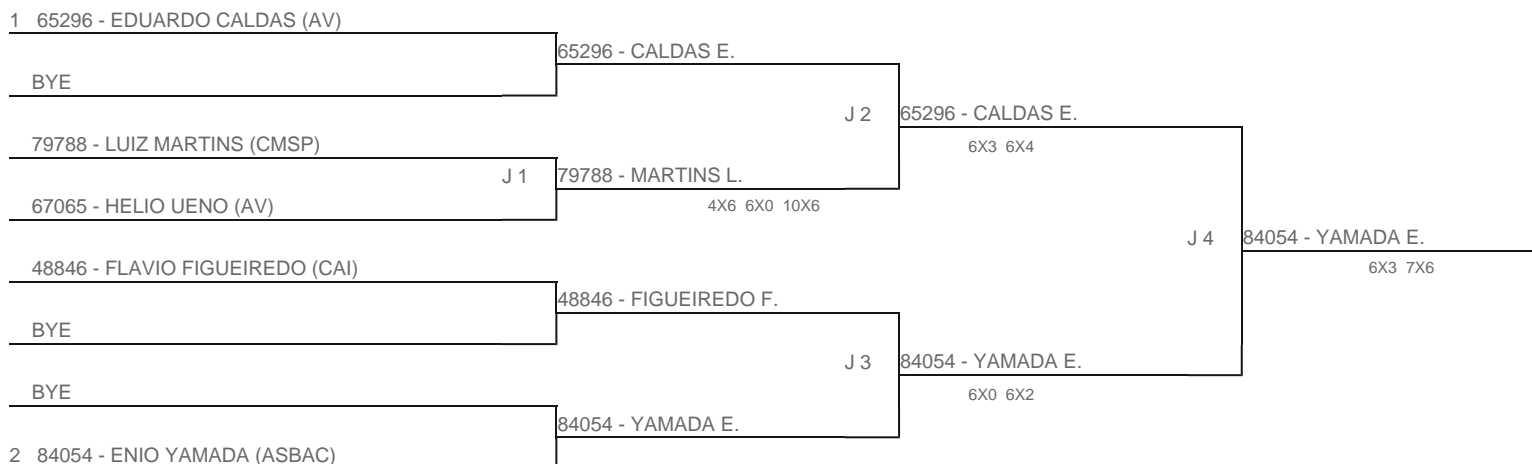

TORNEIO: 2024-60 - COPA PLAY TENNIS DE CLASSES - MORUMBY
CATEGORIA: PM2
BÔNUS: QUALIDADE DA CHAVE 10% | QUANTIDADE DE INSCRITOS 0%
G2 - RANKING: 09/04/2024

Esta chave foi elaborada pelo departamento técnico da Federação Paulista de Tênis nenhuma alteração poderá ser feita sem expresse consentimento desta.