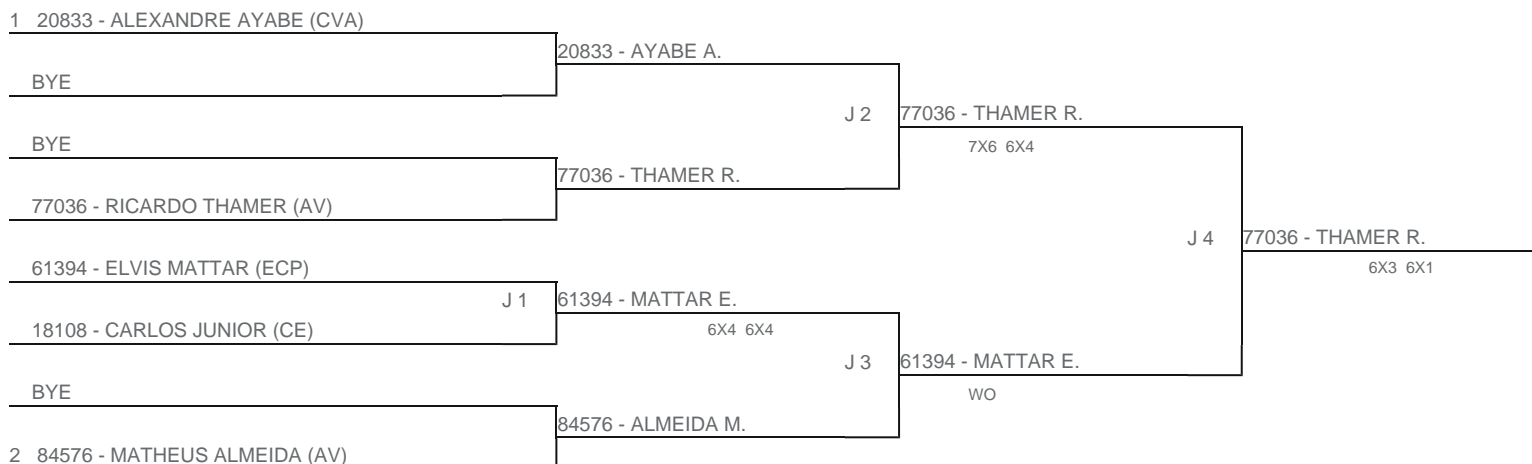

TORNEIO: 2024-60 - COPA PLAY TENNIS DE CLASSES - MORUMBY
CATEGORIA: 5M2
BÔNUS: QUALIDADE DA CHAVE 0% | QUANTIDADE DE INSCRITOS 0%
G2 - RANKING: 09/04/2024

Esta chave foi elaborada pelo departamento técnico da Federação Paulista de Tênis nenhuma alteração poderá ser feita sem expresse consentimento desta.