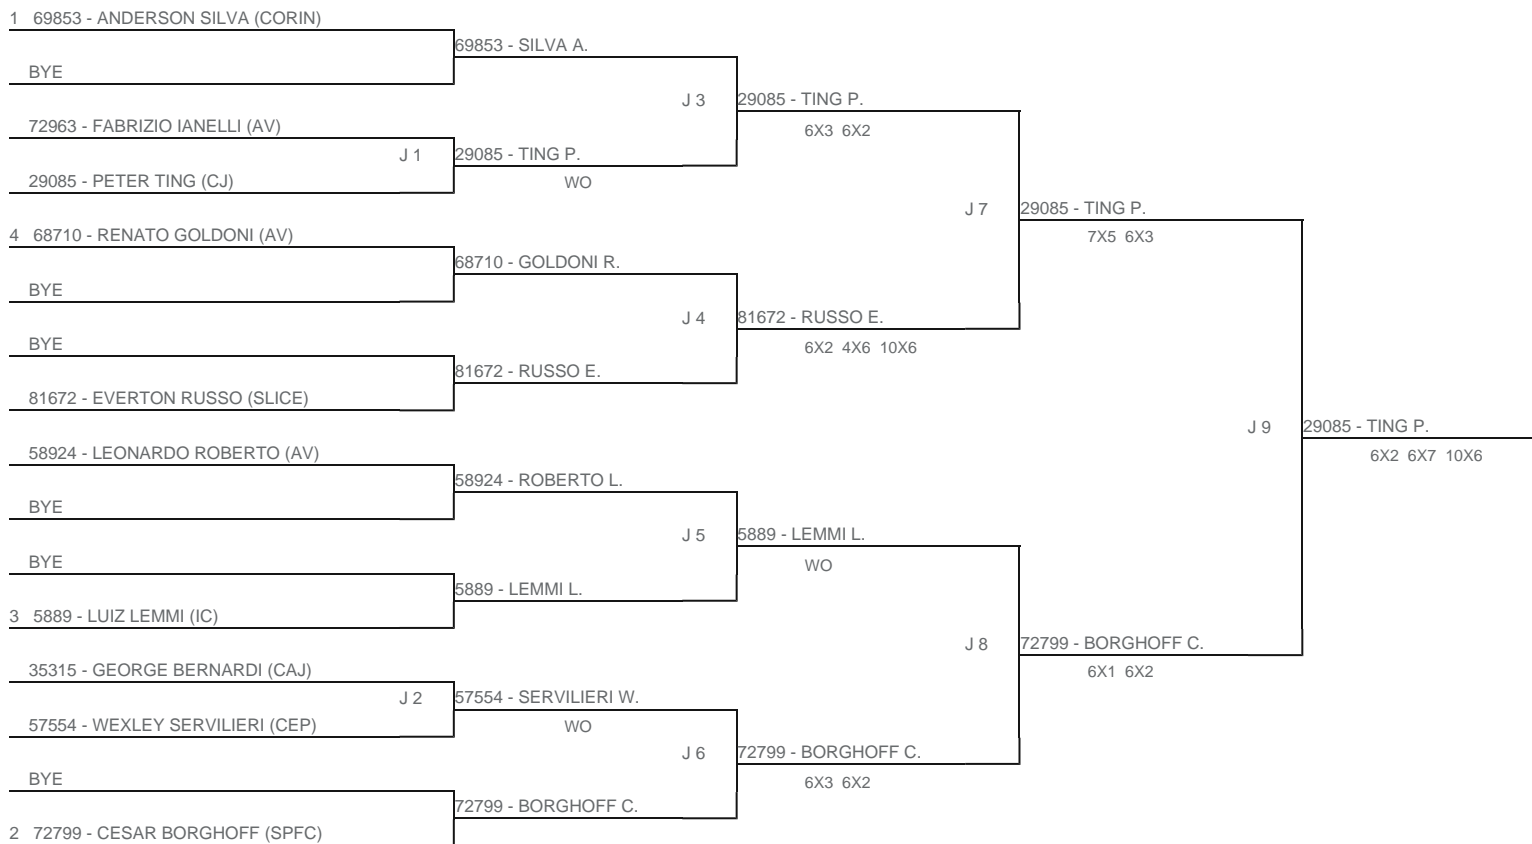

TORNEIO: 2024-60 - COPA PLAY TENNIS DE CLASSES - MORUMBY  
CATEGORIA: 4M2  
BÔNUS: QUALIDADE DA CHAVE 10% | QUANTIDADE DE INSCRITOS 10%  
G2 - RANKING: 09/04/2024

Esta chave foi elaborada pelo departamento técnico da Federação Paulista de Tênis nenhuma alteração poderá ser feita sem expresse consentimento desta.