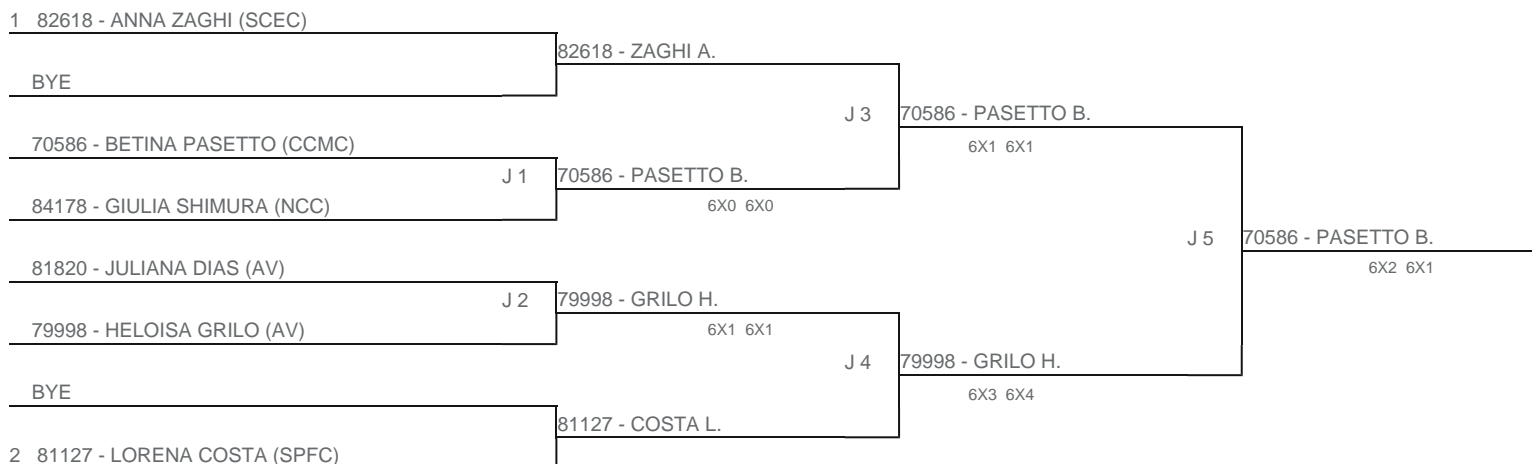

TORNEIO: 2024-23 - TORNEIO ABERTO INFANTOJUVENIL DO TÊNIS CLUBE DE MOGI DAS CRUZES
CATEGORIA: 14F
BÔNUS: QUALIDADE DA CHAVE 0% | QUANTIDADE DE INSCRITOS 0%
G2 - RANKING: 27/02/2024

Esta chave foi elaborada pelo departamento técnico da Federação Paulista de Tênis nenhuma alteração poderá ser feita sem expresse consentimento desta.