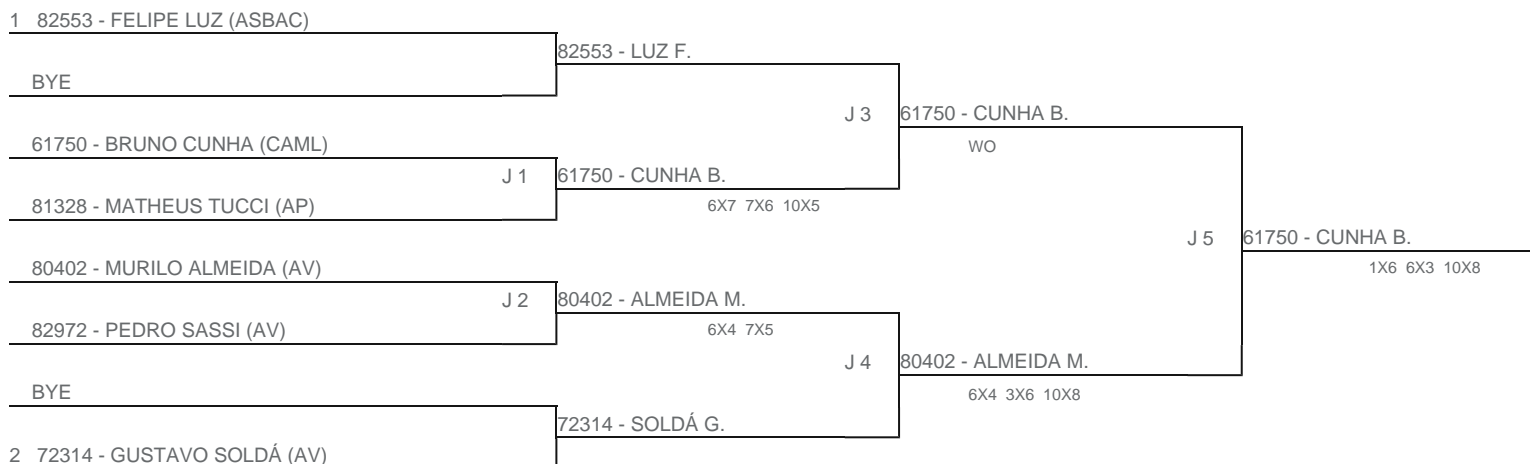

TORNEIO: 2023-141 - COPA PLAY TENNIS DE CLASSES - MORUMBY
CATEGORIA: PM1
BÔNUS: QUALIDADE DA CHAVE 0% | QUANTIDADE DE INSCRITOS 0%
G2 - RANKING: 01/08/2023

Esta chave foi elaborada pelo departamento técnico da Federação Paulista de Tênis nenhuma alteração poderá ser feita sem expresse consentimento desta.