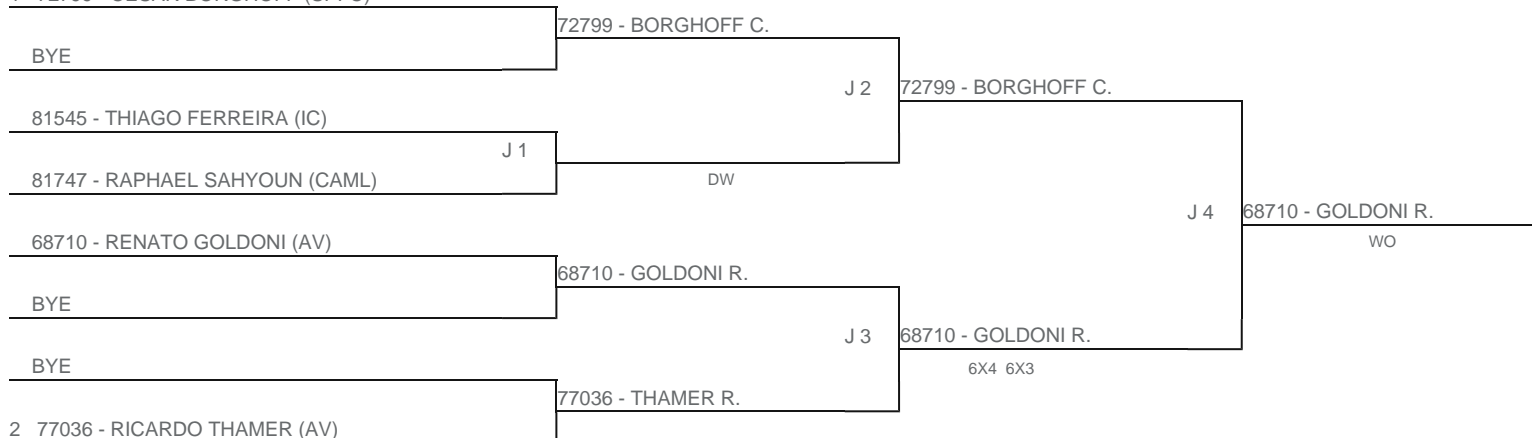

TORNEIO: 2023-141 - COPA PLAY TENNIS DE CLASSES - MORUMBY  
CATEGORIA: 5M2  
BÔNUS: QUALIDADE DA CHAVE 0% | QUANTIDADE DE INSCRITOS 0%  
G2 - RANKING: 01/08/2023

1 72799 - CESAR BORGHOFF (SPFC)

Esta chave foi elaborada pelo departamento técnico da Federação Paulista de Tênis nenhuma alteração poderá ser feita sem expresse consentimento desta.