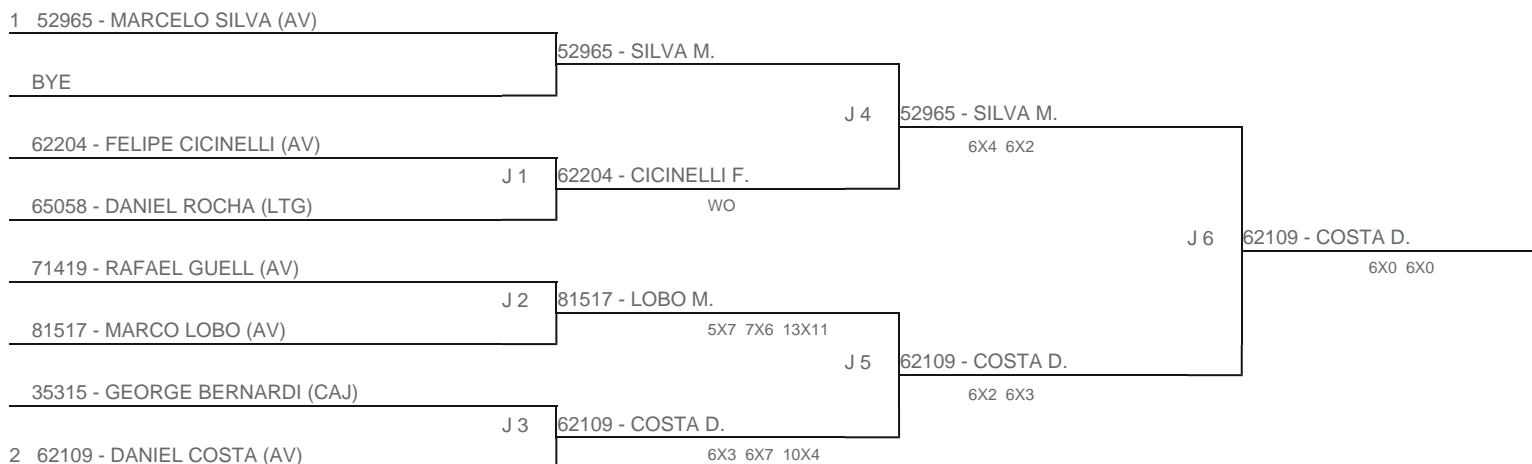

TORNEIO: 2023-141 - COPA PLAY TENNIS DE CLASSES - MORUMBY  
CATEGORIA: 4M1  
BÔNUS: QUALIDADE DA CHAVE 10% | QUANTIDADE DE INSCRITOS 0%  
G2 - RANKING: 01/08/2023

Esta chave foi elaborada pelo departamento técnico da Federação Paulista de Tênis nenhuma alteração poderá ser feita sem expresse consentimento desta.