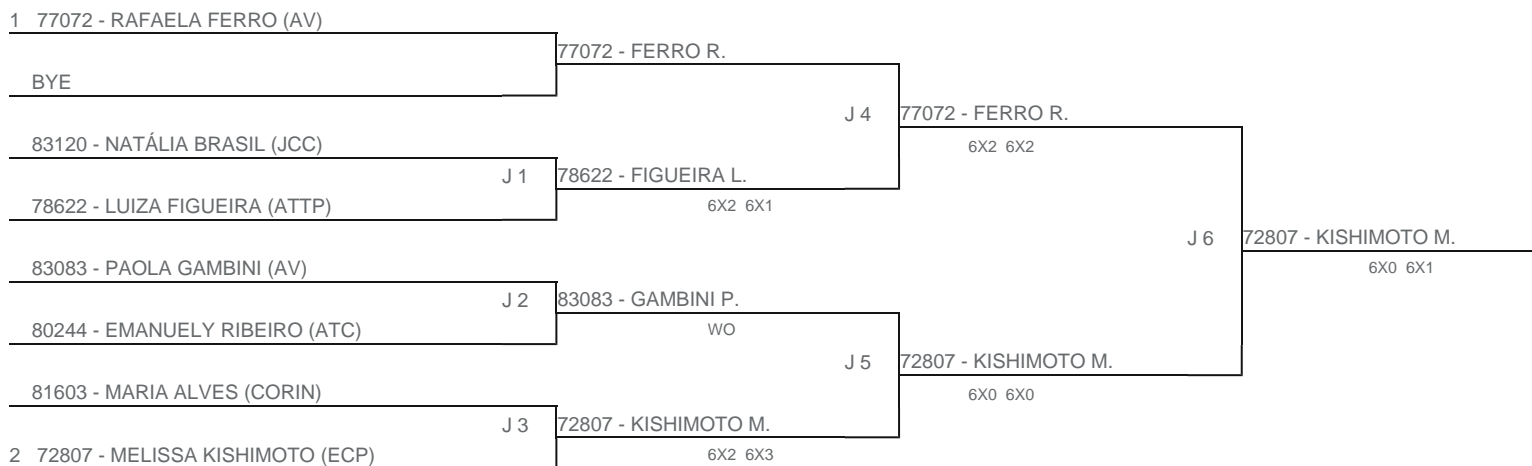

TORNEIO: 2023-123 - COPA PLAY TENNIS INFANTOJUVENIL - MORUMBY  
CATEGORIA: 12F  
BÔNUS: QUALIDADE DA CHAVE 0% | QUANTIDADE DE INSCRITOS 0%  
G2 - RANKING: 11/07/2023

Esta chave foi elaborada pelo departamento técnico da Federação Paulista de Tênis nenhuma alteração poderá ser feita sem expresse consentimento desta.