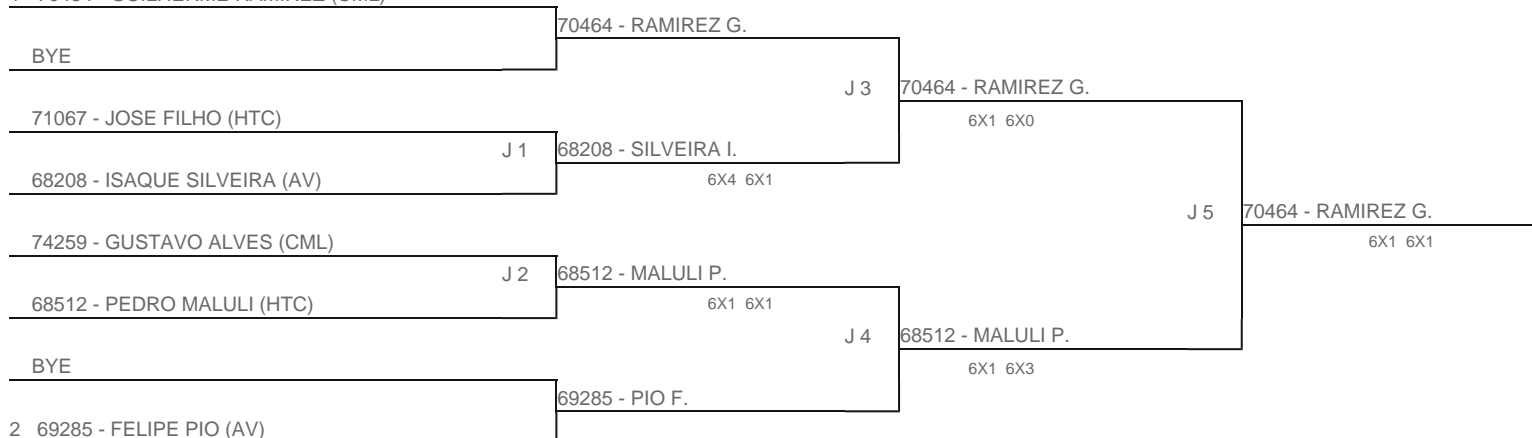

1 70464 - GUILHERME RAMIREZ (CML)

Esta chave foi elaborada pelo departamento técnico da Federação Paulista de Tênis nenhuma alteração poderá ser feita sem expresse consentimento desta.

José MARCELO Tavares
 DEPARTAMENTO TÉCNICO