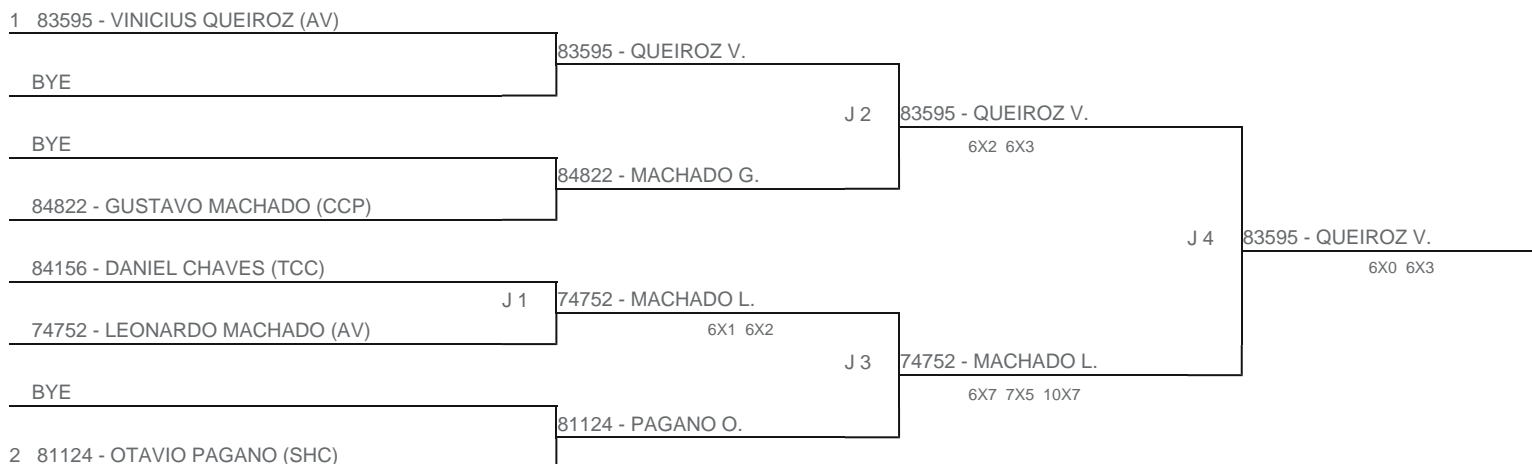

TORNEIO: 2024-218 - COPA PLAY TENNIS SOROCABA INFANTOJUVENIL
CATEGORIA: 14MP
BÔNUS: QUALIDADE DA CHAVE 0% | QUANTIDADE DE INSCRITOS 0%
G2 - RANKING: 05/11/2024

Esta chave foi elaborada pelo departamento técnico da Federação Paulista de Tênis nenhuma alteração poderá ser feita sem expresse consentimento desta.