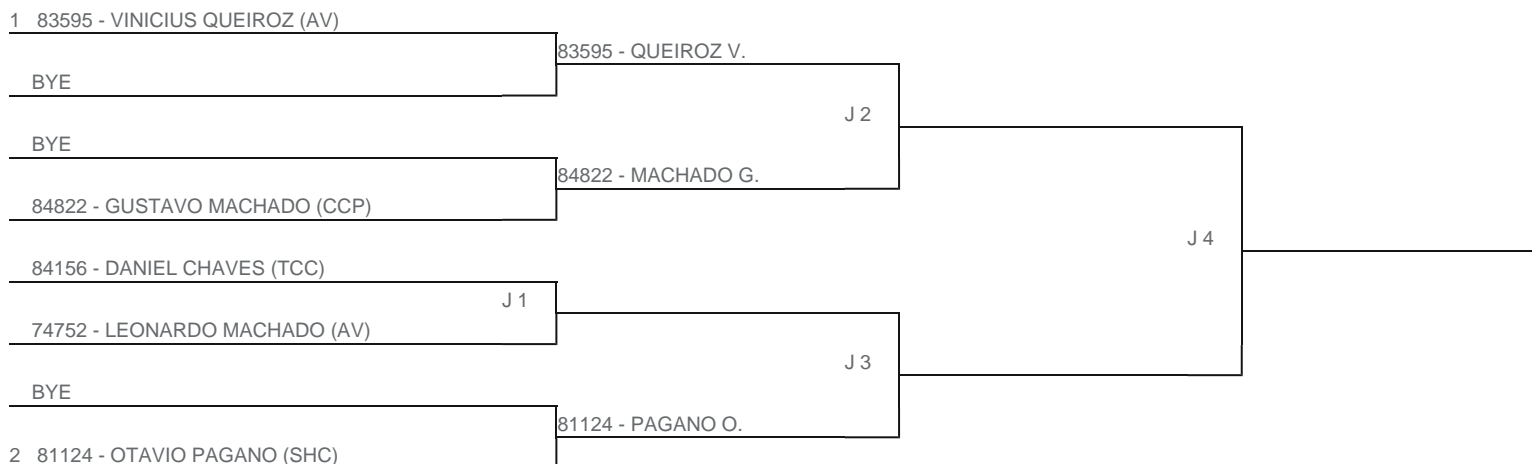

TORNEIO: 2024-218 - COPA PLAY TENNIS SOROCABA INFANTOJUVENIL
CATEGORIA: 14MP
BÔNUS: QUALIDADE DA CHAVE 0% | QUANTIDADE DE INSCRITOS 0%
G2 - RANKING: 05/11/2024

Esta chave foi elaborada pelo departamento técnico da Federação Paulista de Tênis nenhuma alteração poderá ser feita sem expresse consentimento desta.