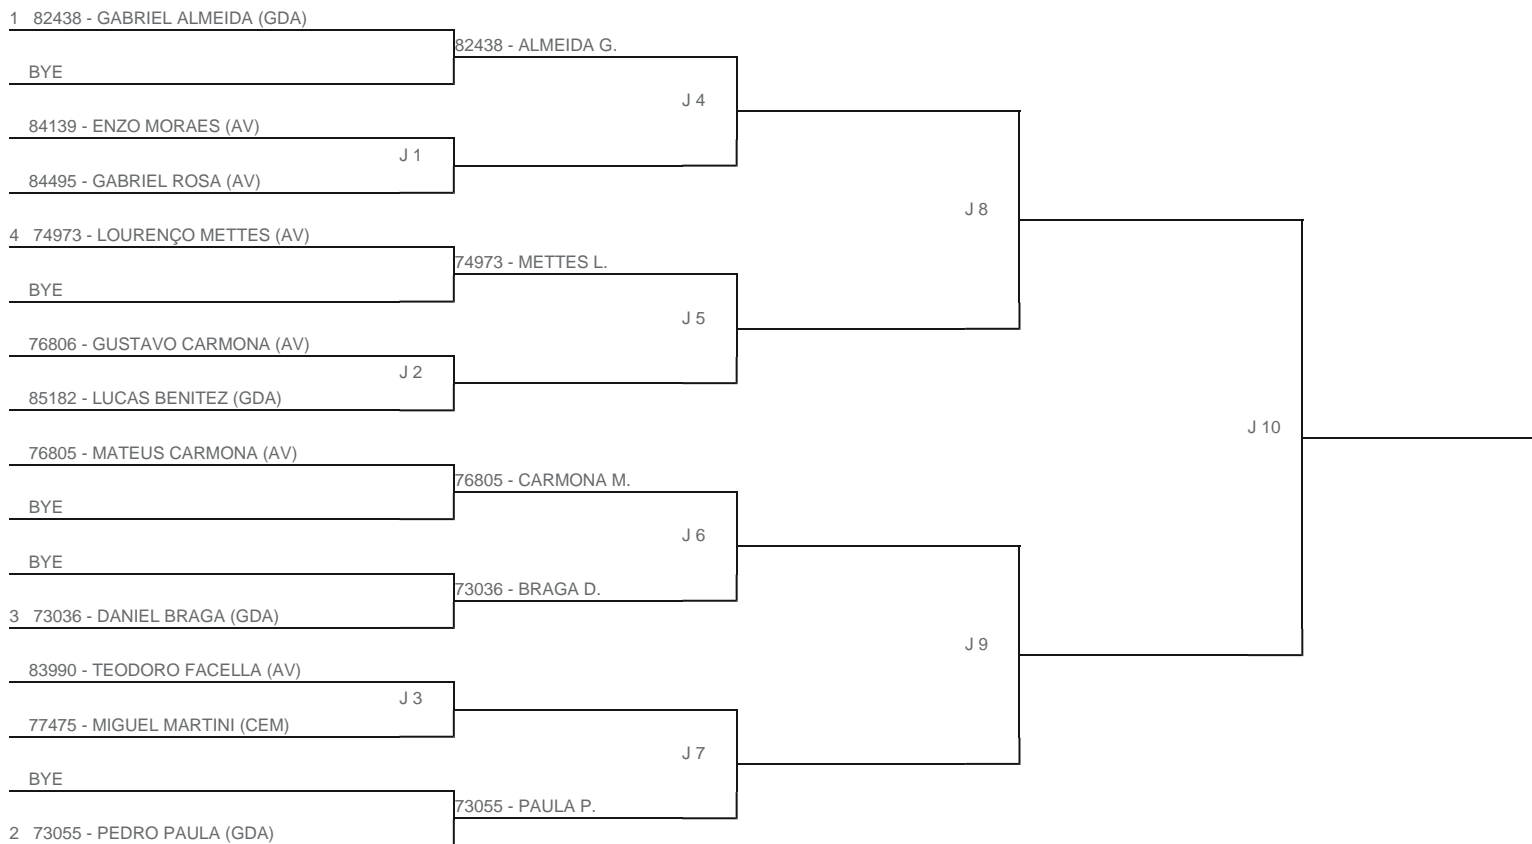

TORNEIO: 2024-218 - COPA PLAY TENNIS SOROCABA INFANTOJUVENIL
CATEGORIA: 14M
BÔNUS: QUALIDADE DA CHAVE 0% | QUANTIDADE DE INSCRITOS 10%
G2 - RANKING: 05/11/2024

Esta chave foi elaborada pelo departamento técnico da Federação Paulista de Tênis nenhuma alteração poderá ser feita sem expresse consentimento desta.