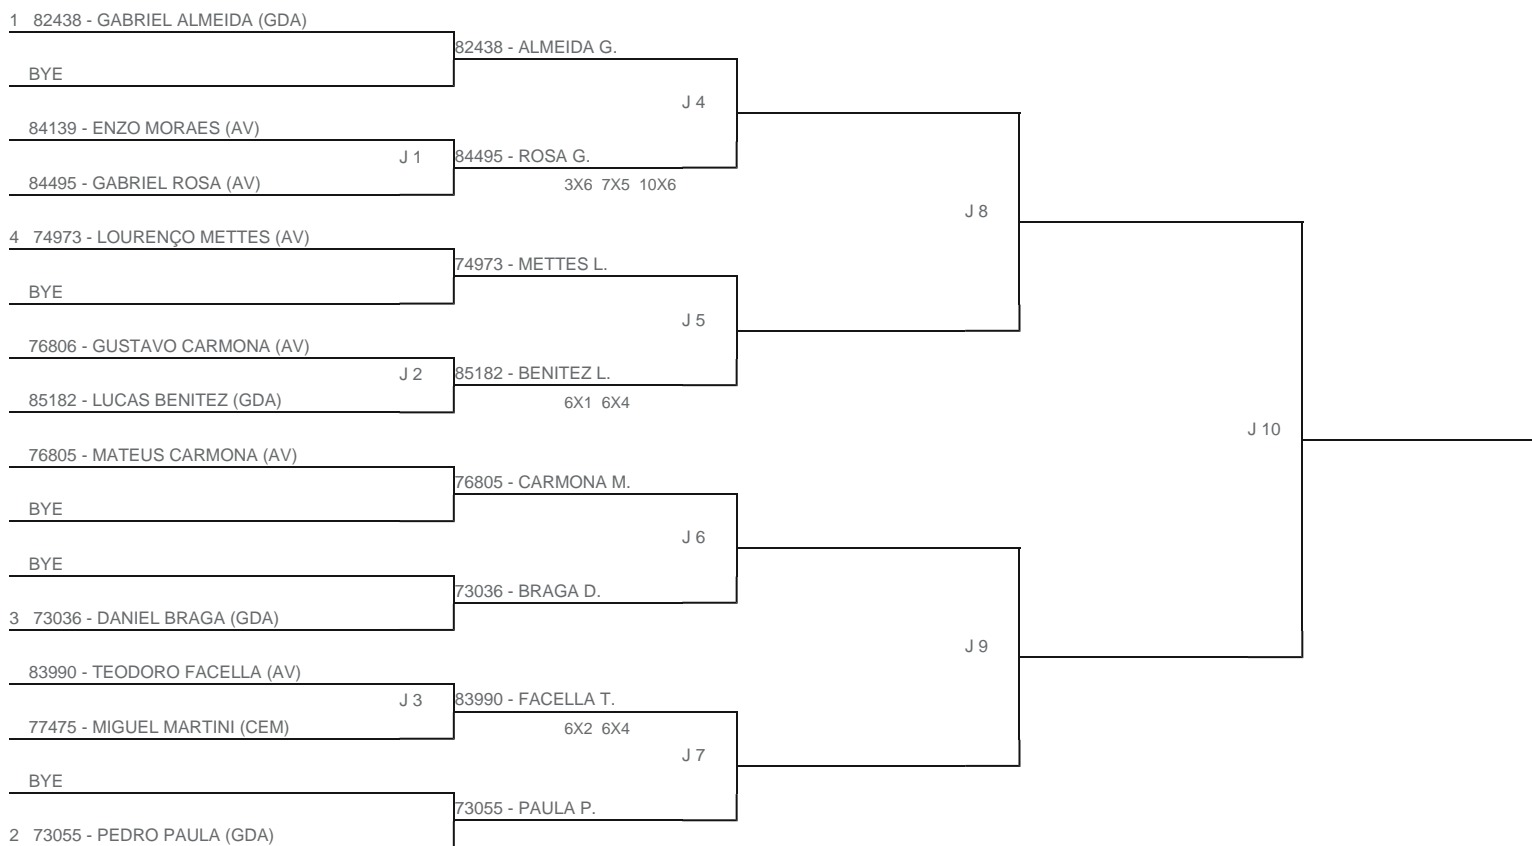

TORNEIO: 2024-218 - COPA PLAY TENNIS SOROCABA INFANTOJUVENIL  
CATEGORIA: 14M  
BÔNUS: QUALIDADE DA CHAVE 0% | QUANTIDADE DE INSCRITOS 10%  
G2 - RANKING: 05/11/2024

Esta chave foi elaborada pelo departamento técnico da Federação Paulista de Tênis nenhuma alteração poderá ser feita sem expresse consentimento desta.