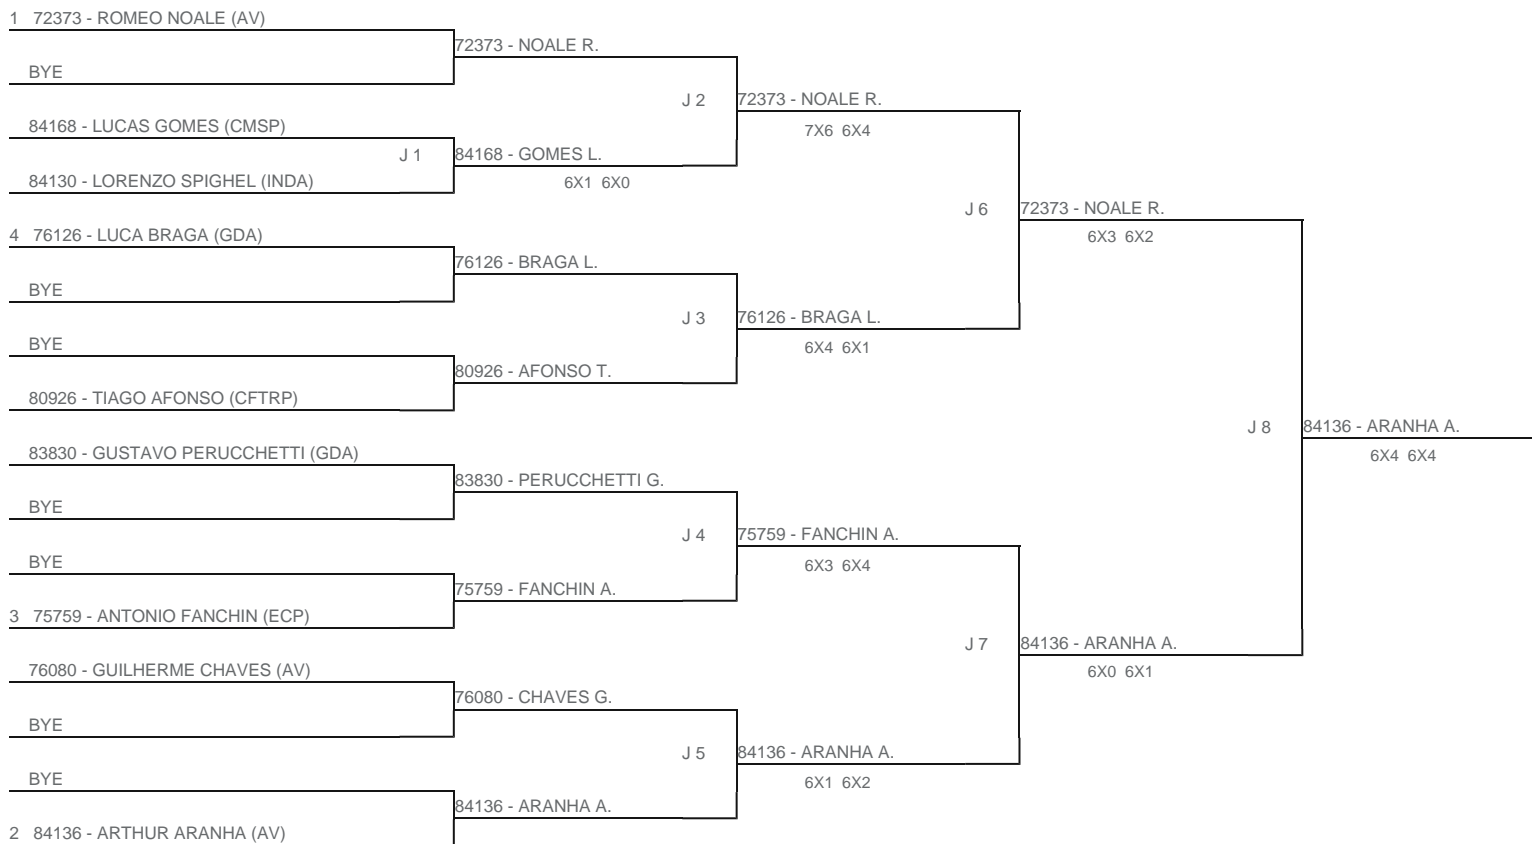

TORNEIO: 2024-208 - CIRCUITO PAULISTA KIDS - CCSO
CATEGORIA: 11M
BÔNUS: QUALIDADE DA CHAVE 0% | QUANTIDADE DE INSCRITOS 10%
G1 - RANKING: 22/10/2024

Esta chave foi elaborada pelo departamento técnico da Federação Paulista de Tênis nenhuma alteração poderá ser feita sem expresse consentimento desta.