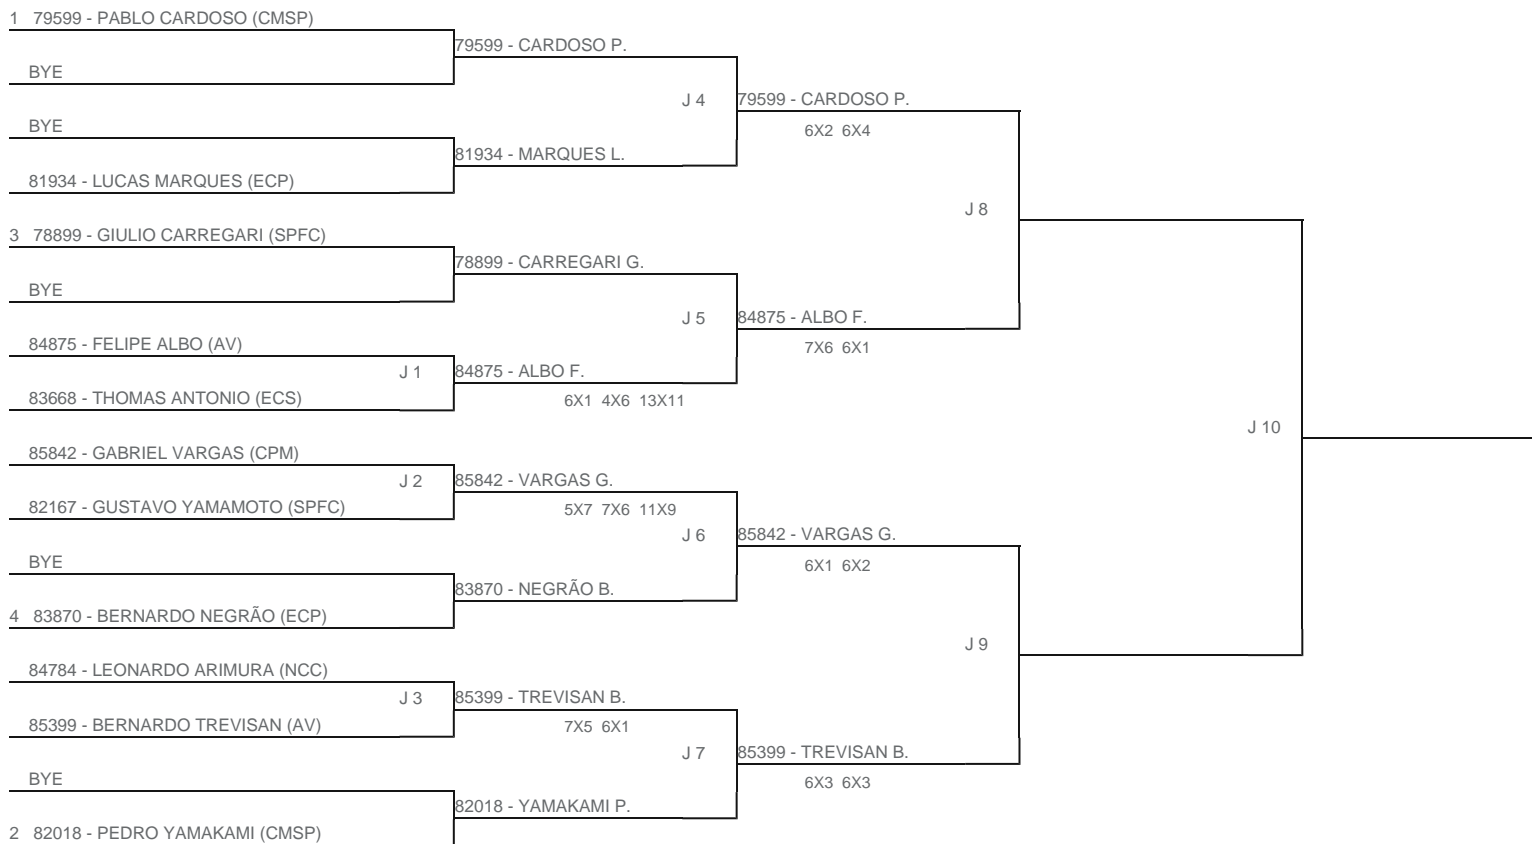

TORNEIO: 2024-206 - COPA PLAY TENNIS INFANTOJUVENIL - MORUMBY
CATEGORIA: 14MP
BÔNUS: QUALIDADE DA CHAVE 0% | QUANTIDADE DE INSCRITOS 10%
G2 - RANKING: 22/10/2024

Esta chave foi elaborada pelo departamento técnico da Federação Paulista de Tênis nenhuma alteração poderá ser feita sem expresse consentimento desta.