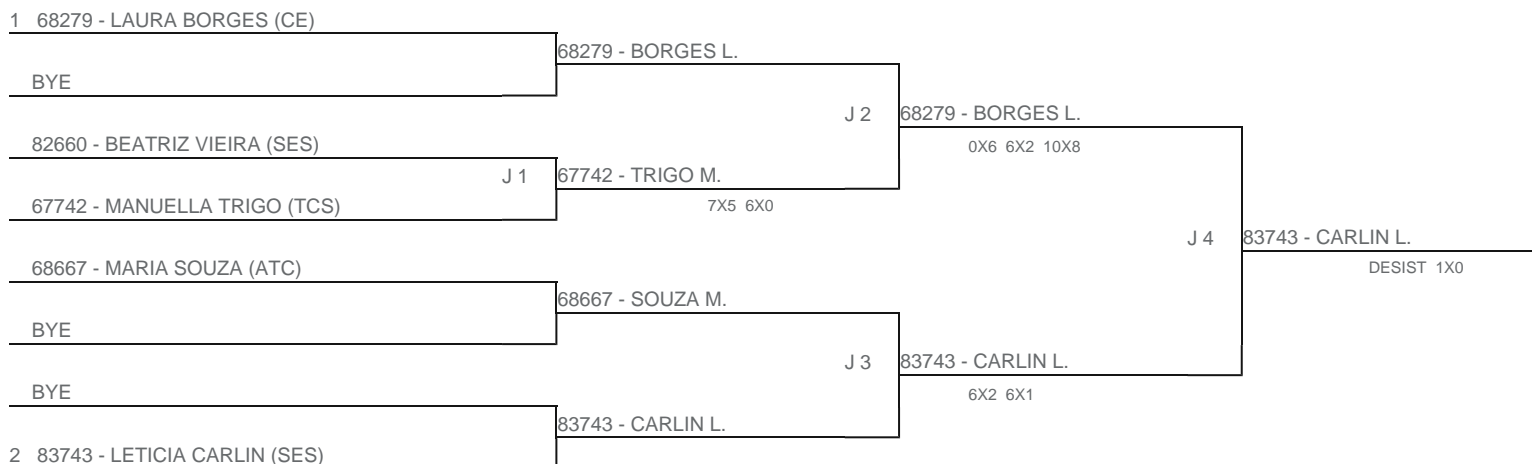

TORNEIO: 2024-129 - CIRCUITO DE TÊNIS KIDS E INFANTOJUVENIL 2024 - 2ª ETAPA - CFTRP  
CATEGORIA: 16F  
BÔNUS: QUALIDADE DA CHAVE 0% | QUANTIDADE DE INSCRITOS 0%  
G1 - RANKING: 09/07/2024

Esta chave foi elaborada pelo departamento técnico da Federação Paulista de Tênis nenhuma alteração poderá ser feita sem expresse consentimento desta.