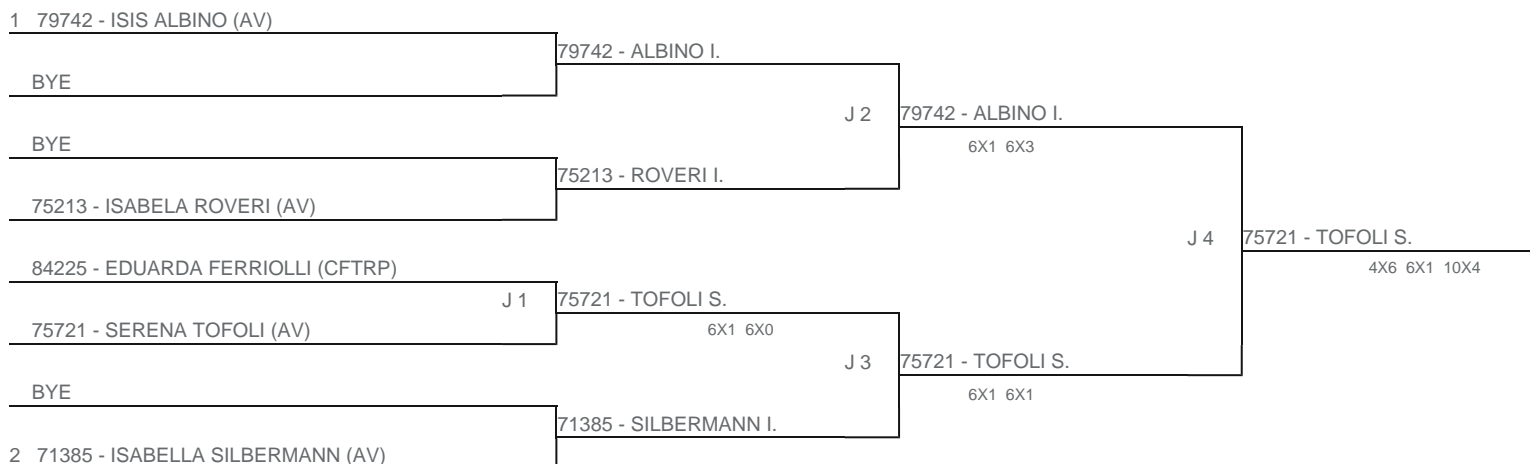

TORNEIO: 2024-127 - CIRCUITO DE TÊNIS KIDS E INFANTOJUVENIL 2024 - 1ª ETAPA - CFTRP
CATEGORIA: 14F
BÔNUS: QUALIDADE DA CHAVE 0% | QUANTIDADE DE INSCRITOS 0%
G1 - RANKING: 09/07/2024

Esta chave foi elaborada pelo departamento técnico da Federação Paulista de Tênis nenhuma alteração poderá ser feita sem expresse consentimento desta.