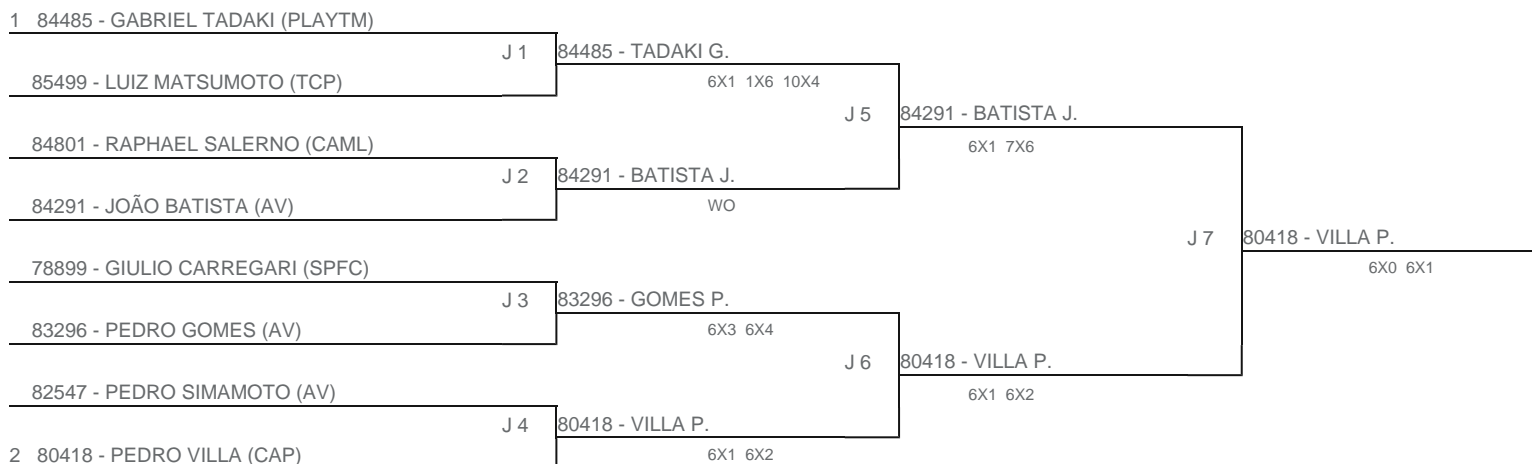

TORNEIO: 2024-125 - COPA PLAY TENNIS INFANTOJUVENIL - MORUMBY  
CATEGORIA: 14MP  
BÔNUS: QUALIDADE DA CHAVE 0% | QUANTIDADE DE INSCRITOS 0%  
G2 - RANKING: 09/07/2024

Esta chave foi elaborada pelo departamento técnico da Federação Paulista de Tênis nenhuma alteração poderá ser feita sem expresse consentimento desta.