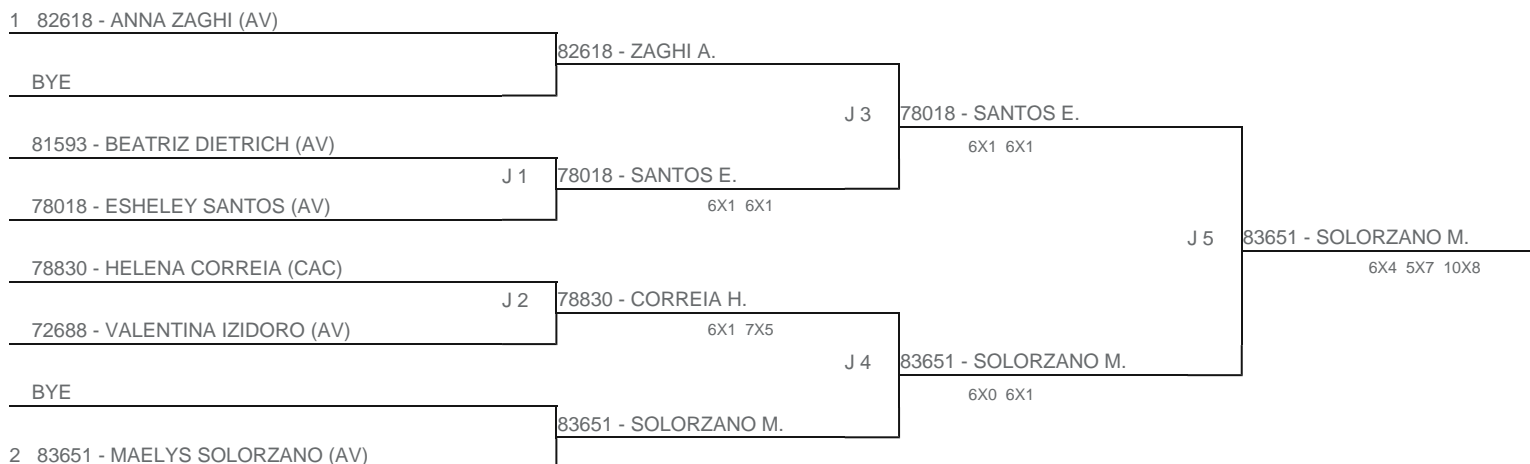

TORNEIO: 2024-125 - COPA PLAY TENNIS INFANTOJUVENIL - MORUMBY  
CATEGORIA: 14F  
BÔNUS: QUALIDADE DA CHAVE 0% | QUANTIDADE DE INSCRITOS 0%  
G2 - RANKING: 09/07/2024

Esta chave foi elaborada pelo departamento técnico da Federação Paulista de Tênis nenhuma alteração poderá ser feita sem expresso consentimento desta.