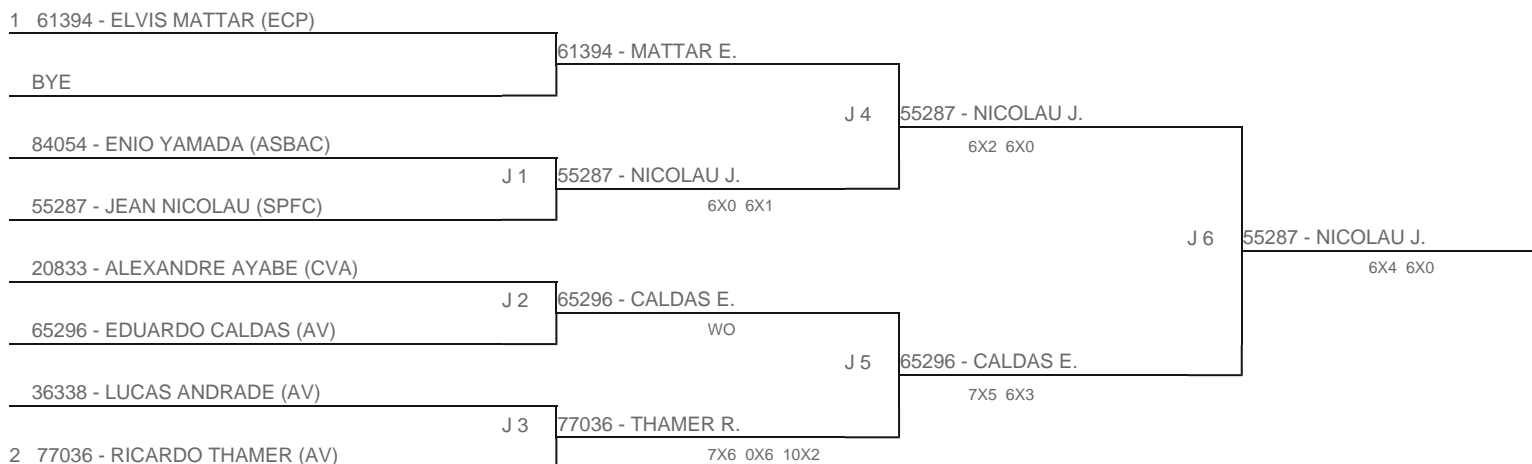

TORNEIO: 2024-115 - COPA PLAY TENNIS DE CLASSES - MORUMBY
CATEGORIA: 5M2
BÔNUS: QUALIDADE DA CHAVE 0% | QUANTIDADE DE INSCRITOS 0%
G2 - RANKING: 18/06/2024

Esta chave foi elaborada pelo departamento técnico da Federação Paulista de Tênis nenhuma alteração poderá ser feita sem expresse consentimento desta.