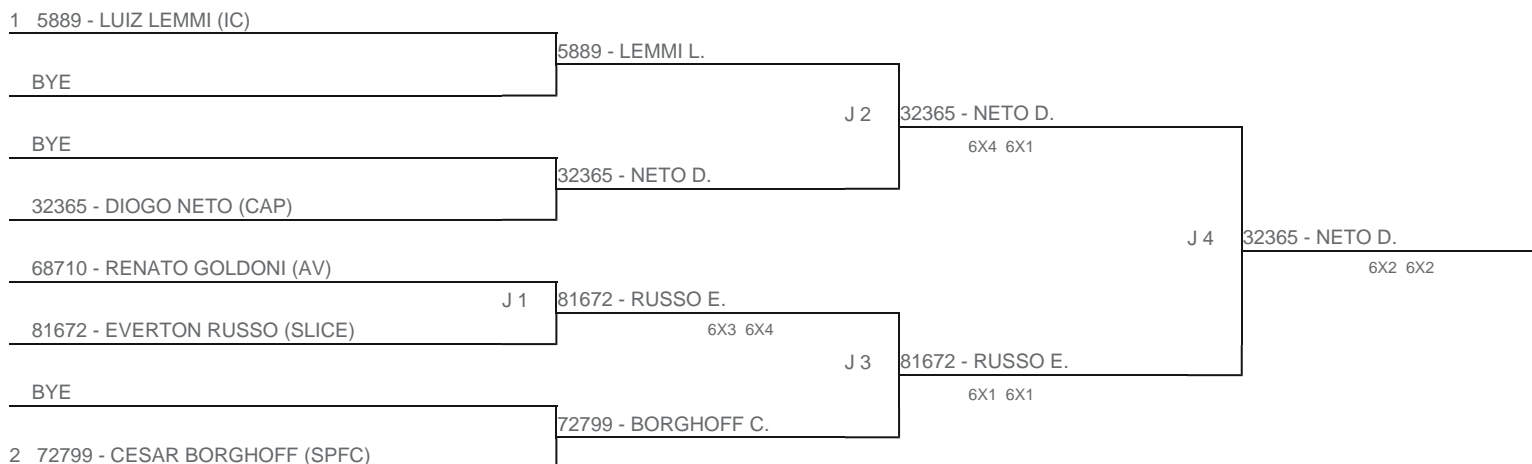

TORNEIO: 2024-115 - COPA PLAY TENNIS DE CLASSES - MORUMBY
CATEGORIA: 4M2
BÔNUS: QUALIDADE DA CHAVE 10% | QUANTIDADE DE INSCRITOS 0%
G2 - RANKING: 18/06/2024

Esta chave foi elaborada pelo departamento técnico da Federação Paulista de Tênis nenhuma alteração poderá ser feita sem expresse consentimento desta.