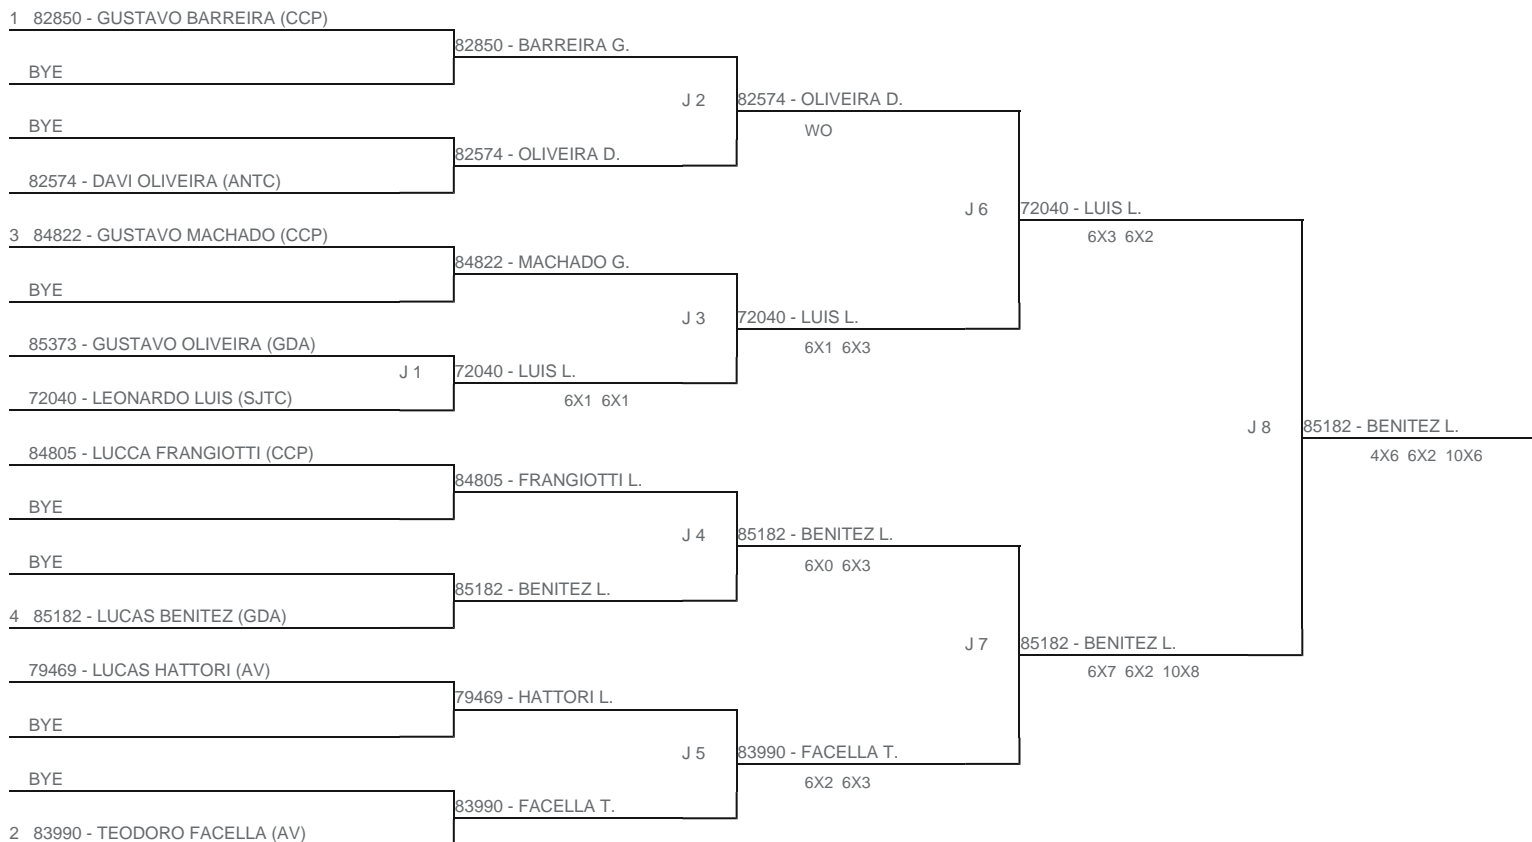

TORNEIO: 2024-112 - COPA PLAY TENNIS SOROCABA INFANTOJUVENIL
CATEGORIA: 14MP
BÔNUS: QUALIDADE DA CHAVE 0% | QUANTIDADE DE INSCRITOS 10%
G2 - RANKING: 18/06/2024

Esta chave foi elaborada pelo departamento técnico da Federação Paulista de Tênis nenhuma alteração poderá ser feita sem expresse consentimento desta.