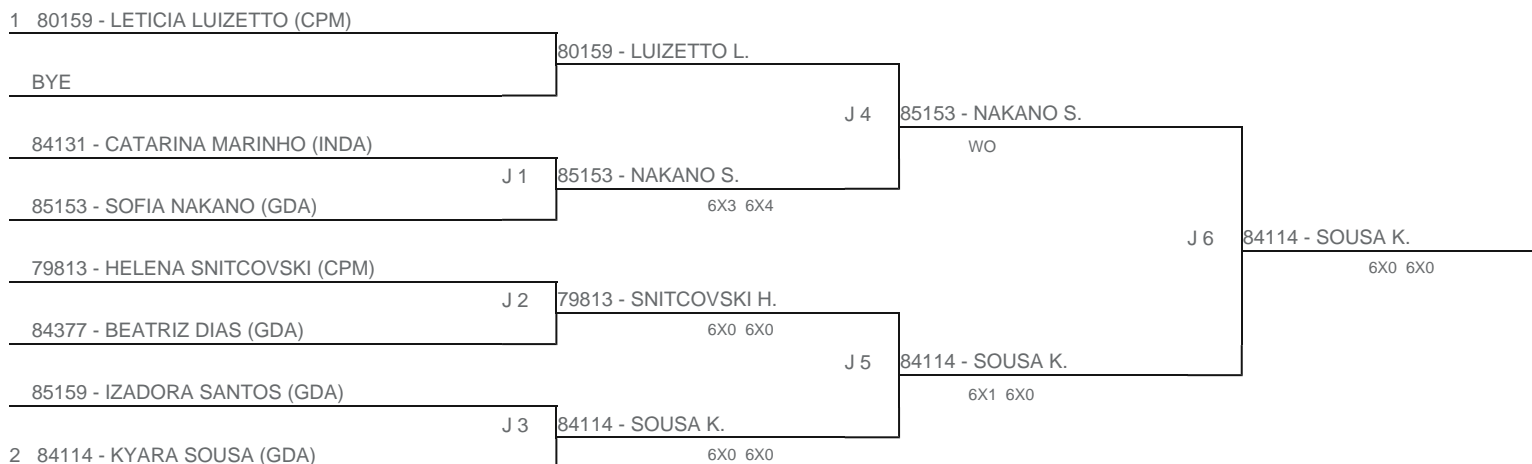

TORNEIO: 2024-112 - COPA PLAY TENNIS SOROCABA INFANTOJUVENIL
CATEGORIA: 12F
BÔNUS: QUALIDADE DA CHAVE 0% | QUANTIDADE DE INSCRITOS 0%
G2 - RANKING: 18/06/2024

Esta chave foi elaborada pelo departamento técnico da Federação Paulista de Tênis nenhuma alteração poderá ser feita sem expresse consentimento desta.