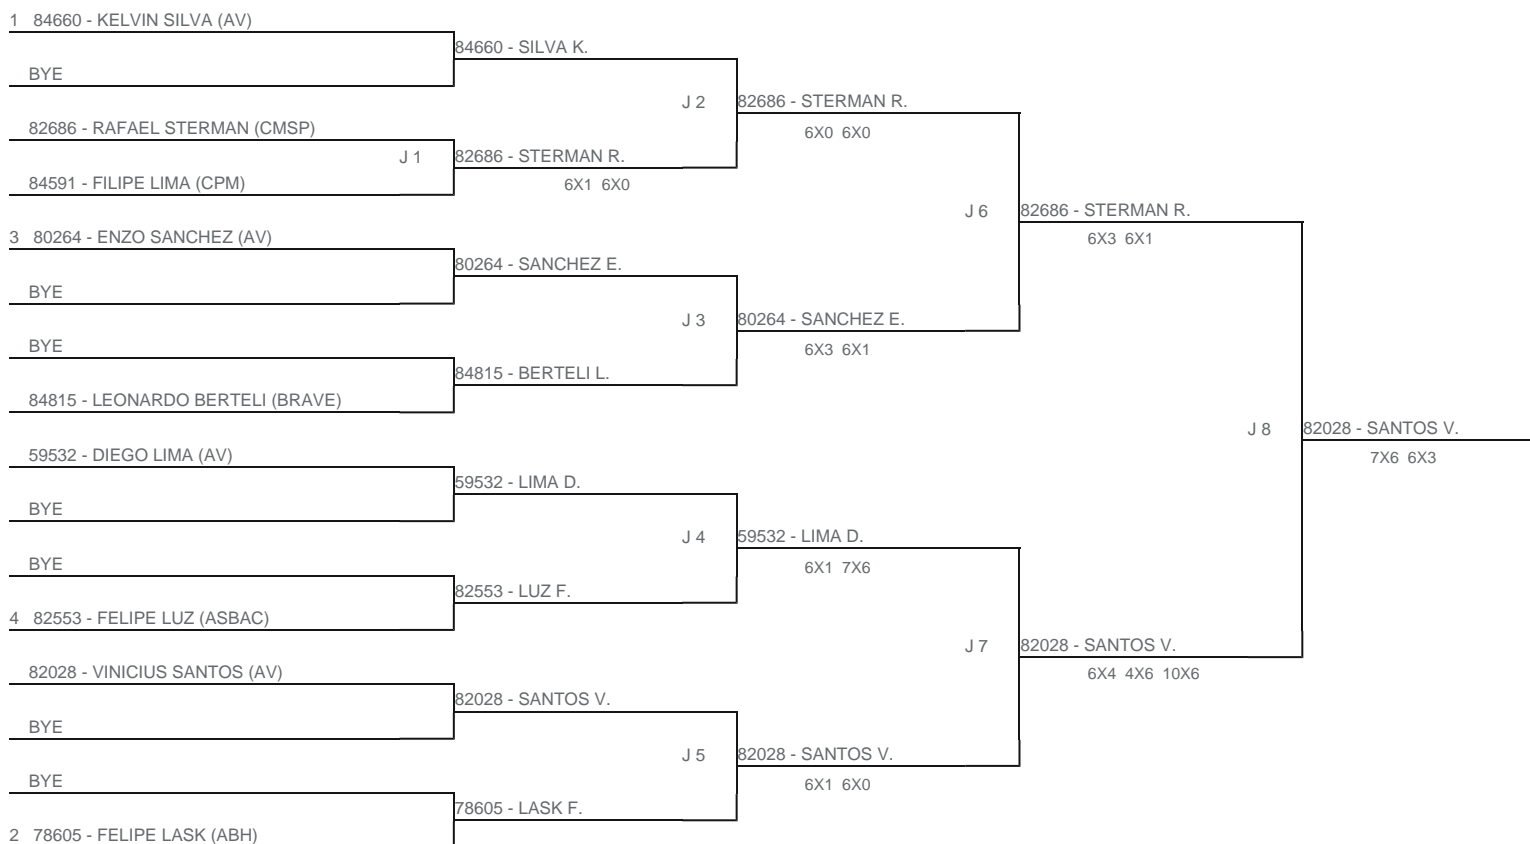

TORNEIO: 2024-91 - COPA PLAY TENNIS DE CLASSES - MORUMBY
CATEGORIA: PM1
BÔNUS: QUALIDADE DA CHAVE 0% | QUANTIDADE DE INSCRITOS 10%
G2 - RANKING: 14/05/2024

Esta chave foi elaborada pelo departamento técnico da Federação Paulista de Tênis nenhuma alteração poderá ser feita sem expresse consentimento desta.