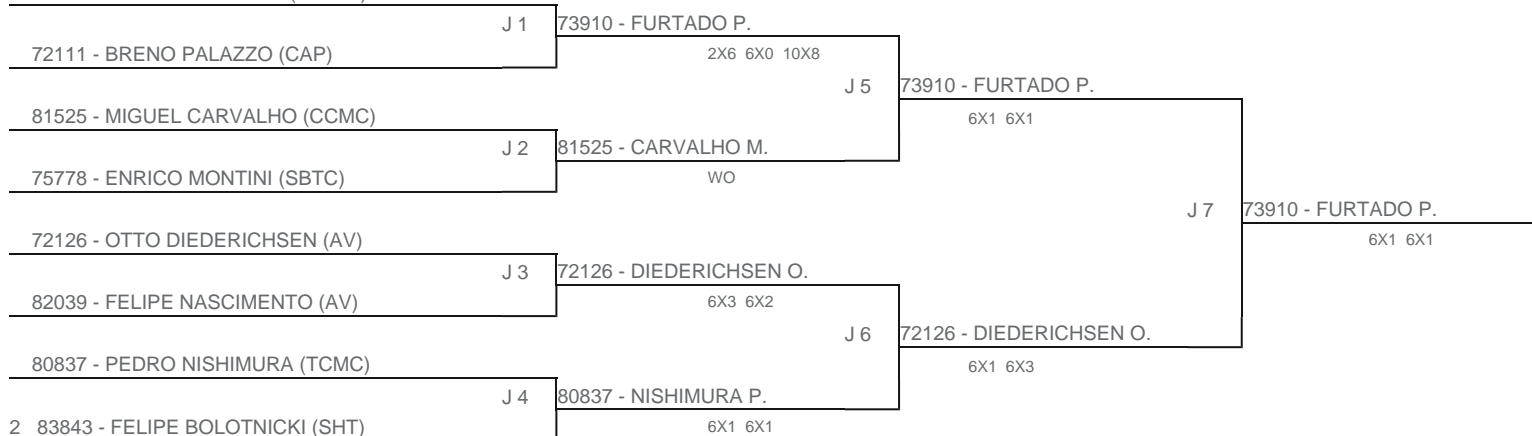

TORNEIO: 2024-90 - TORNEIO ABERTO INFANTOJUVENIL DO TÊNIS CLUBE DE MOGI DAS CRUZES
CATEGORIA: 12M
BÔNUS: QUALIDADE DA CHAVE 0% | QUANTIDADE DE INSCRITOS 0%
G2 - RANKING: 14/05/2024

1 73910 - PEDRO FURTADO (CORIN)

Esta chave foi elaborada pelo departamento técnico da Federação Paulista de Tênis nenhuma alteração poderá ser feita sem expresse consentimento desta.

José MARCELO Tavares
DEPARTAMENTO TÉCNICO