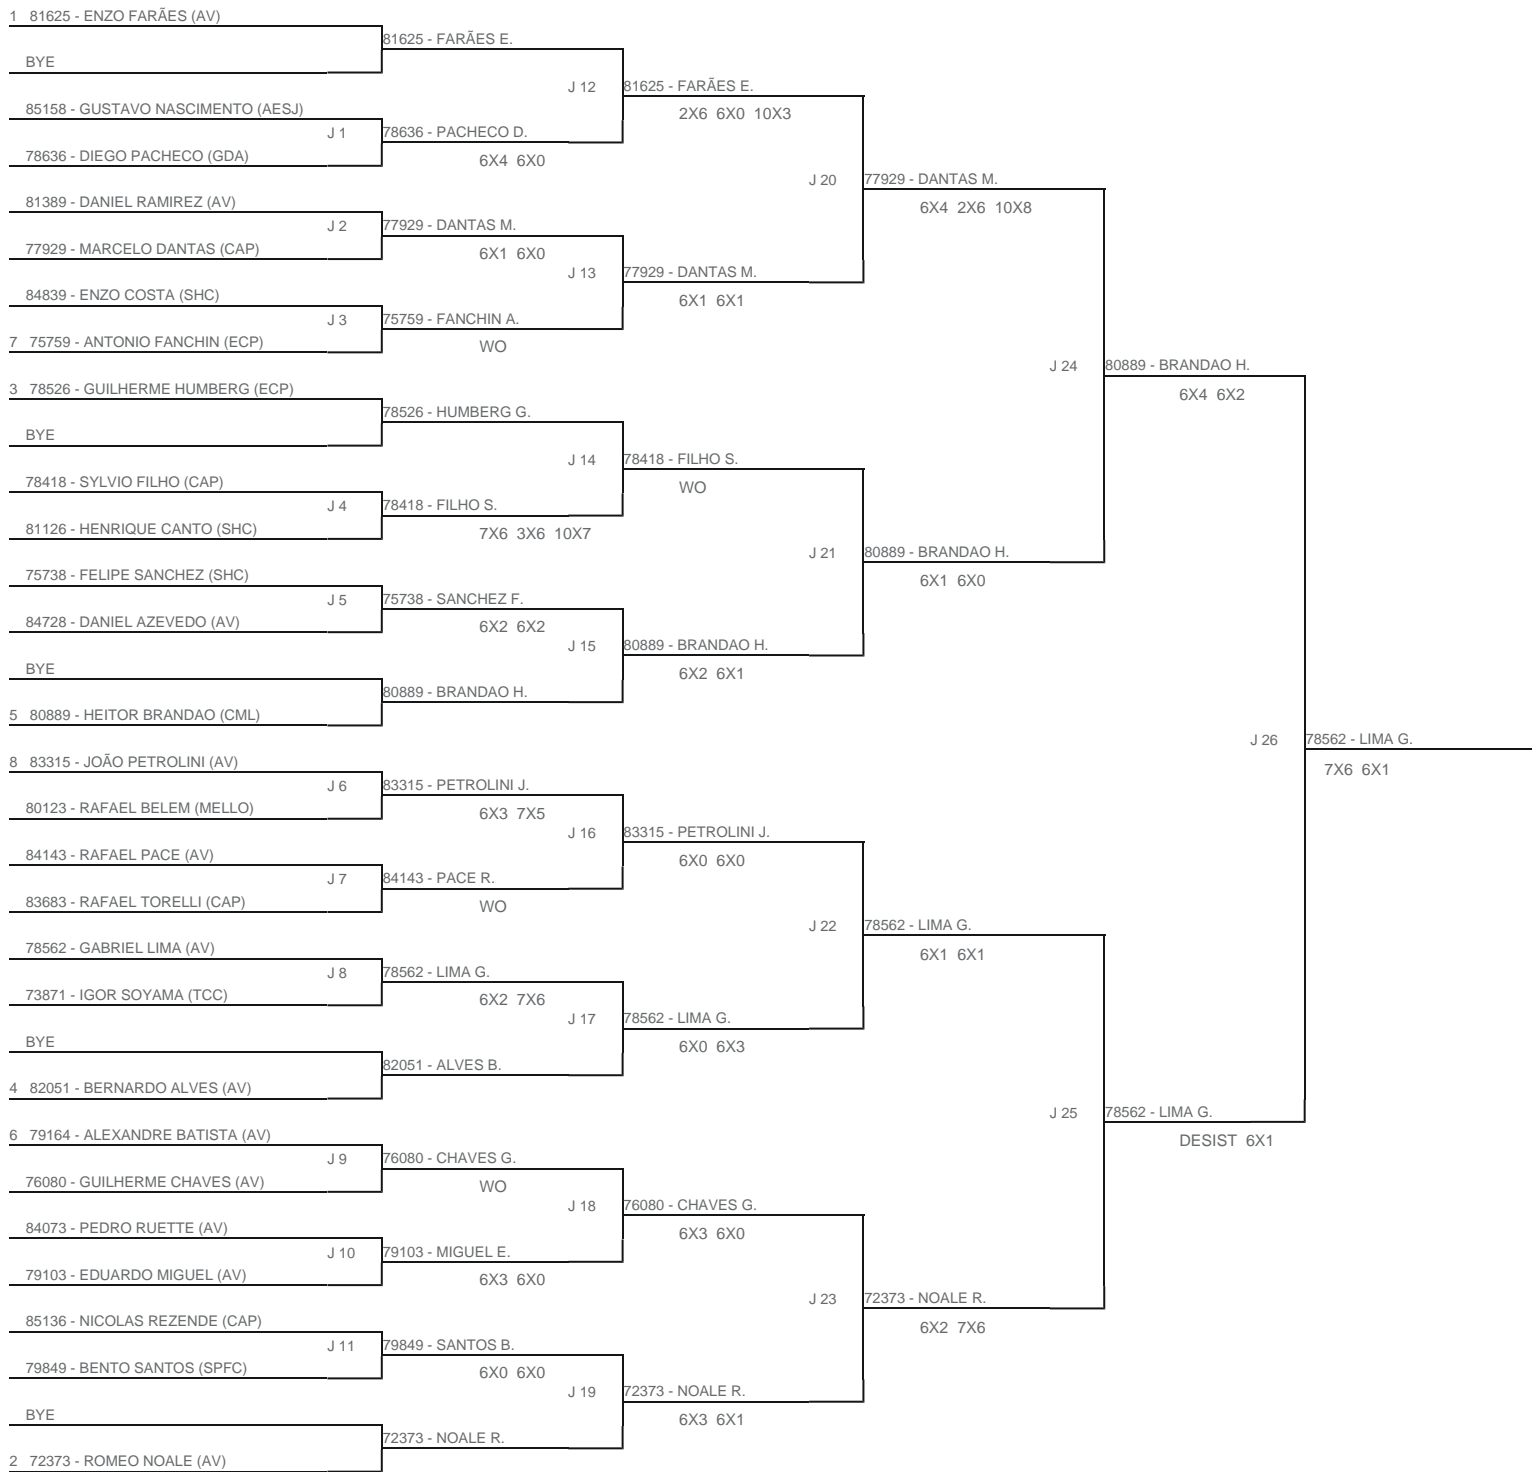

TORNEIO: 2024-82 - CIRCUITO PAULISTA KIDS - ESCOLA GUGA SOROCABA

CATEGORIA: 11M

BÔNUS: QUALIDADE DA CHAVE 10% | QUANTIDADE DE INSCRITOS 20%

G1 - RANKING: 07/05/2024

Esta chave foi elaborada pelo departamento técnico da Federação Paulista de Tênis nenhuma alteração poderá ser feita sem expresse consentimento desta.