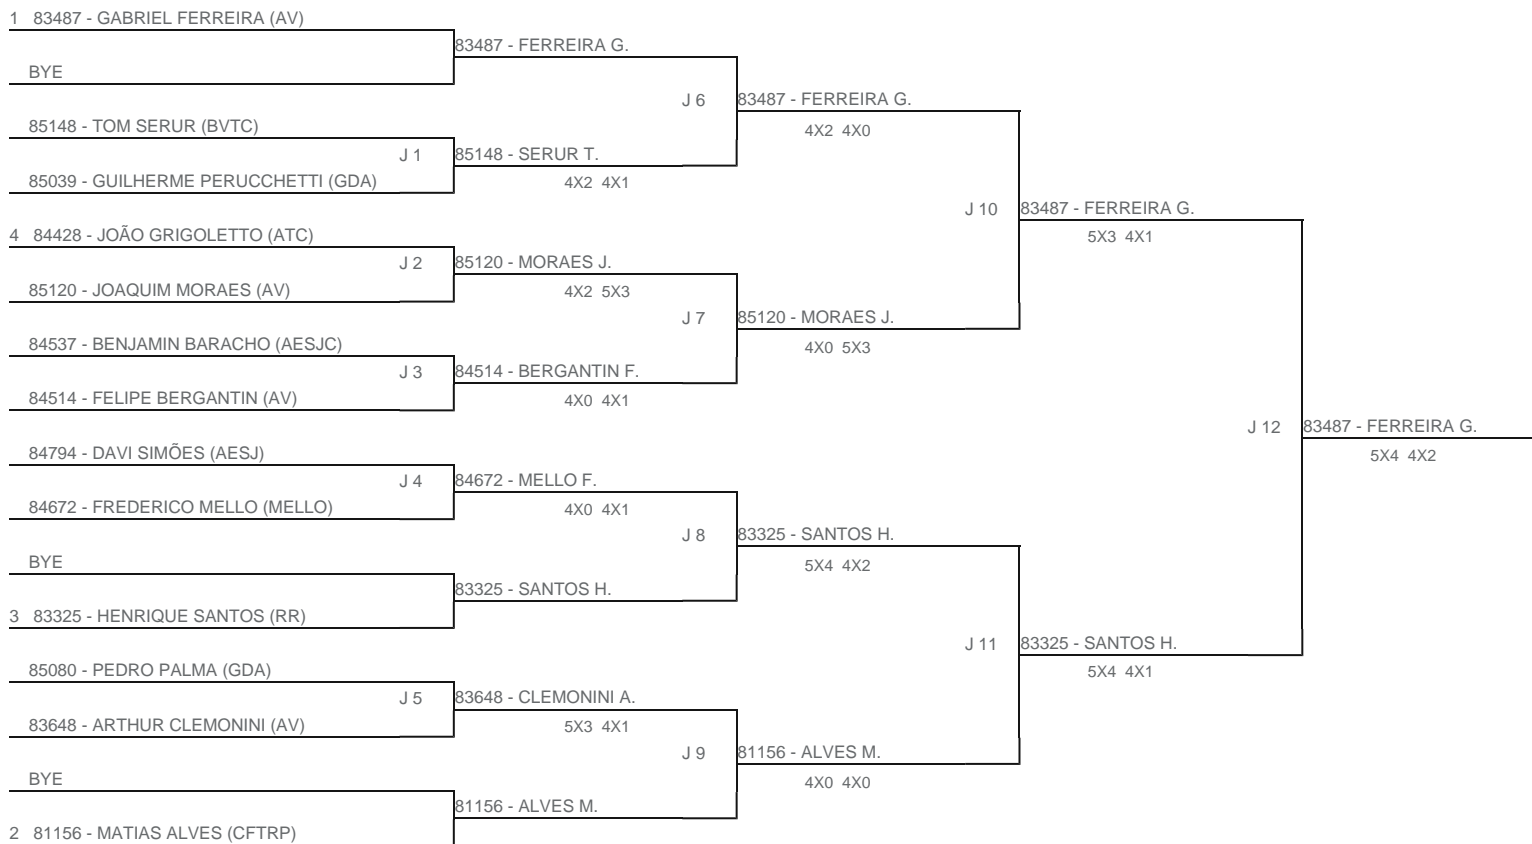

TORNEIO: 2024-82 - CIRCUITO PAULISTA KIDS - ESCOLA GUGA SOROCABA
 CATEGORIA: 8M
 BÔNUS: QUALIDADE DA CHAVE 10% | QUANTIDADE DE INSCRITOS 10%
 G1 - RANKING: 07/05/2024

Esta chave foi elaborada pelo departamento técnico da Federação Paulista de Tênis nenhuma alteração poderá ser feita sem expresse consentimento desta.