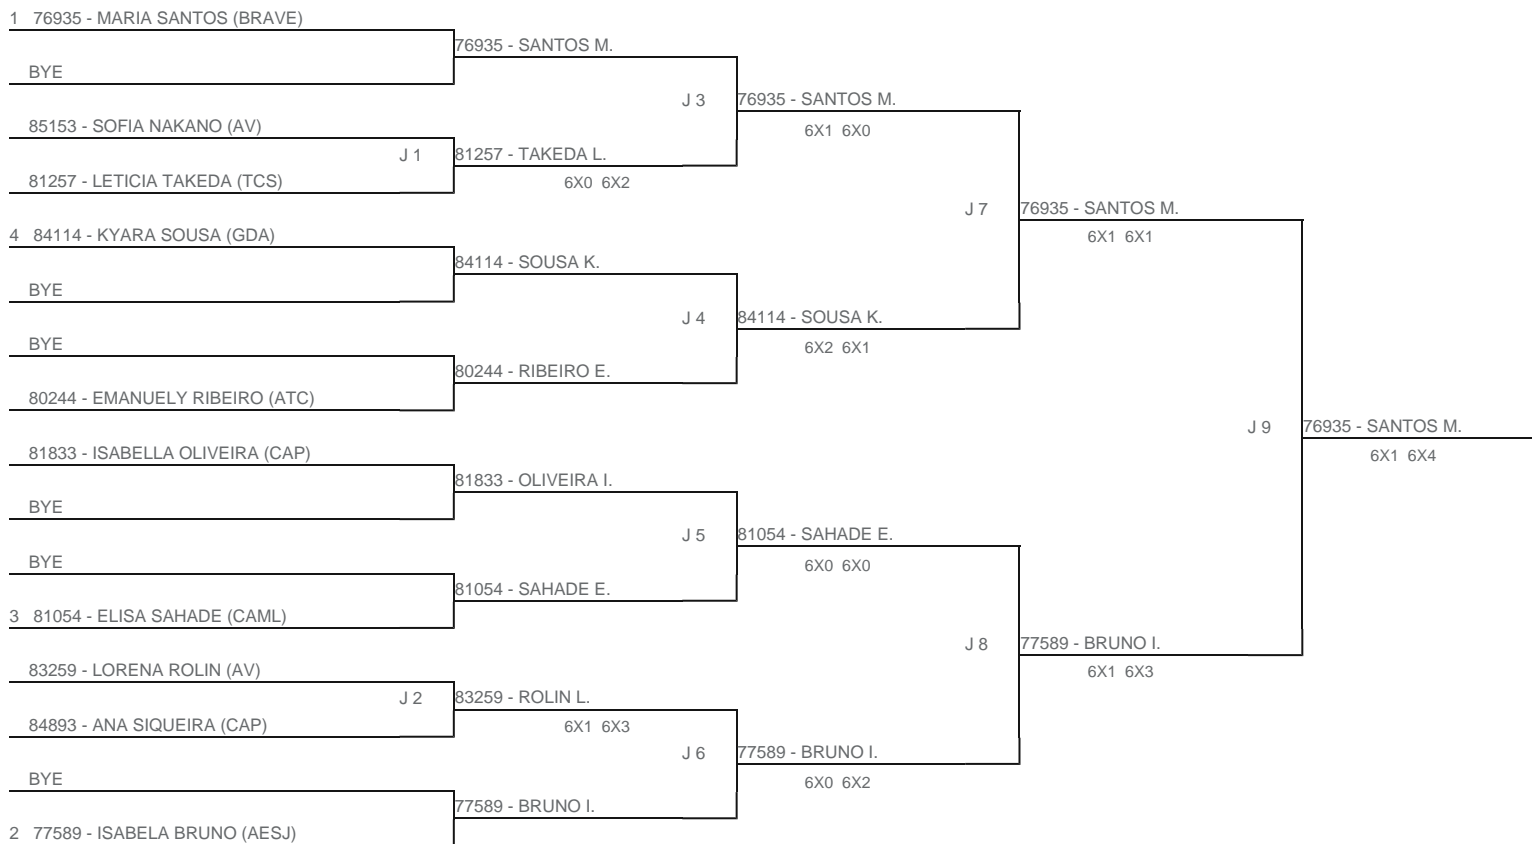

TORNEIO: 2024-81 - TORNEIO INFANTOJUVENIL ESCOLA GUGA SOROCABA
CATEGORIA: 12F
BÔNUS: QUALIDADE DA CHAVE 0% | QUANTIDADE DE INSCRITOS 10%
G2 - RANKING: 07/05/2024

Esta chave foi elaborada pelo departamento técnico da Federação Paulista de Tênis nenhuma alteração poderá ser feita sem expresse consentimento desta.